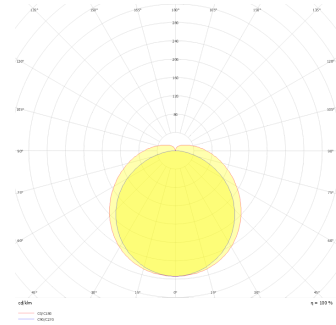

Hidline Corner

HID 022 100 010S 8030 10 99 OP 44 00

Sıva Üstü Gizli Aydınlatma Armatür

Armatür Grubu	Gizli Aydınlatma
Montaj Tipi	Sıva Üstü
Gövde	Alüminyum Profil □□□
Optik	Opal Difüzör
Işık Kaynağı	LED
Elektriksel Koruma Sınıfı	CLASS II
IP	20
IK	03
Çalışma Sıcaklığı	-20°C / +40°C
Işık Akısı	960
Tüketim Gücü	12
Armatür Verimliliği	80 lm/W
Renk Geri Verim (CRI)	>80
Işık Renk Sıcaklığı (CCT)	3500K
Renk Toleransı	< 3 SDCM
Driver Tipi	On/Off
Driver Markası	Tridonic
LED Markası	Samsung
Giriş Gerilimi / Frekans	220-240 V AC 50/60 Hz
Güç Faktörü	>0.9
Surge	1kV
THD (AKIM)	>%20
LED ömrü	>70.000 saat
Opsiyon	On-Off / Dali / 1-10V

Teknik Çizim

Fotometrik Eğri

Sipariş Kodu	Ürün Kodu	Güç (W)	Işık Akısı (LM)	CRI	CCT (K)	Optik	Ölçüler (mm)
	HID 022 100 010S 8030 10 99 OP 44 00	12	960	>80	4000	130° Polikarbon Akrilik	1000x22x22

www.atelaydinlatma.com