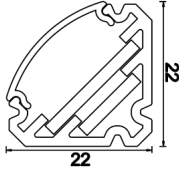

Hidline Corner

HID 022 100 010S 8030 10 99 OP 44 00

Sıva Üstü Gizli Aydınlatma Armatür

Armatür Grubu	Gizli Aydınlatma
Montaj Tipi	Sıva Üstü
Gövde	Alüminyum Profil □□□
Optik	Opal Difüzör
Işık Kaynağı	LED
Elektriksel Koruma Sınıfı	CLASS II
IP	20
IK	03
Çalışma Sıcaklığı	-20°C / +40°C
Işık Akısı	960
Tüketim Gücü	12
Armatür Verimliliği	80 lm/W
Renk Geri Verim (CRI)	>80
Işık Renk Sıcaklığı (CCT)	3500K
Renk Toleransı	< 3 SDCM
Driver Tipi	On/Off
Driver Markası	Tridonic
LED Markası	Samsung
Giriş Gerilimi / Frekans	220-240 V AC 50/60 Hz
Güç Faktörü	>0.9
Surge	1kV
THD (AKIM)	>%20
LED ömrü	>70.000 saat
Opsiyon	On-Off / Dali / 1-10V

Teknik Çizim

Fotometrik Eğri

Sipariş Kodu	Ürün Kodu	Güç (W)	Işık Akısı (LM)	CRI	CCT (K)	Optik	Ölçüler (mm)
	HID 022 100 010S 8030 10 99 OP 44 00	12	960	>80	4000	130° Polikarbon Akrilik	1000x22x22

www.atelaydinlatma.com