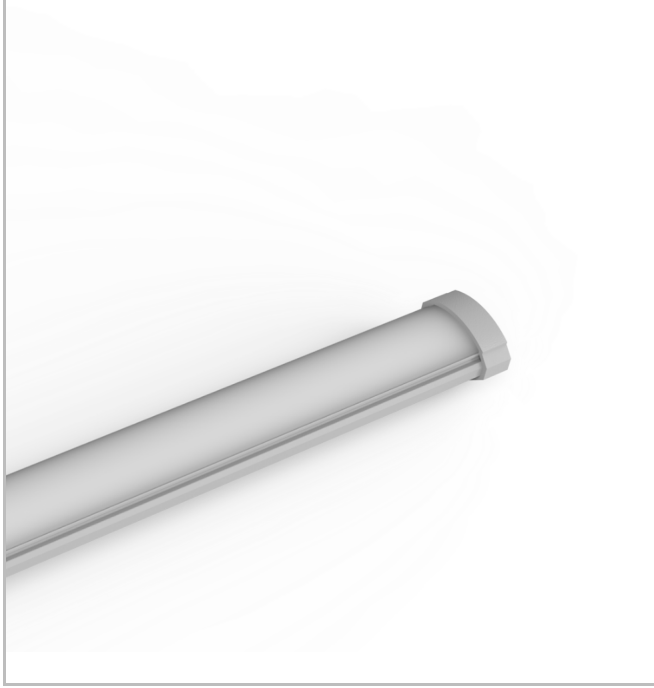

Hidline Corner

HID 022 100 010S 8030 10 99 OP 44 00

Sıva Üstü Gizli Aydınlatma Armatür

Armatür Grubu	Gizli Aydınlatma
Montaj Tipi	Sıva Üstü
Gövde	Alüminyum Profil □□□
Optik	Opal Difüzör
Işık Kaynağı	LED
Elektriksel Koruma Sınıfı	CLASS II
IP	20
IK	03
Çalışma Sıcaklığı	-20°C / +40°C
Işık Akısı	960
Tüketim Gücü	12
Armatür Verimliliği	80 lm/W
Renk Geri Verim (CRI)	>80
Işık Renk Sıcaklığı (CCT)	3500K
Renk Toleransı	< 3 SDCM
Driver Tipi	On/Off
Driver Markası	Tridonic
LED Markası	Samsung
Giriş Gerilimi / Frekans	220-240 V AC 50/60 Hz
Güç Faktörü	>0.9
Surge	1kV
THD (AKIM)	>%20
LED ömrü	>70.000 saat
Opsiyon	On-Off / Dali / 1-10V

Teknik Çizim

Fotometrik Eğri

Sipariş Kodu	Ürün Kodu	Güç (W)	Işık Akısı (LM)	CRI	CCT (K)	Optik	Ölçüler (mm)
	HID 022 100 010S 8030 10 99 OP 44 00	12	960	>80	4000	130° Polikarbon Akrilik	1000x22x22

www.atelaydinlatma.com