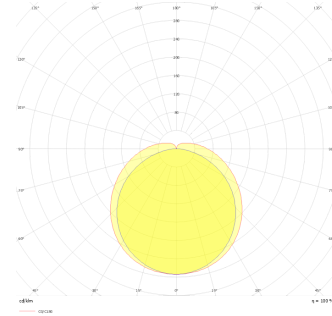

Hidline

HID 018 100 012S 8030 10 99 OP 24 00

Sıva Üstü Gizli Aydınlatma Armatür

Armatür Grubu	Gizli Aydınlatma
Montaj Tipi	Sıva Üstü
Gövde	Alüminyum Profil □□□
Optik	Difüzör
Işık Kaynağı	LED
Elektriksel Koruma Sınıfı	CLASS II
IP	20
IK	03
Çalışma Sıcaklığı	-20°C / +40°C
Işık Akısı	960
Tüketim Gücü	12
Armatür Verimliliği	80 lm/W
Renksel Geri Verim (CRI)	>80
Işık Renk Sıcaklığı (CCT)	2700K / 3000K / 4000K / 6500K
Renk Toleransı	< 3 SDCM
Driver Tipi	On/Off
Driver Markası	Tridonic
LED Markası	Samsung
Giriş Gerilimi / Frekans	220-240 V AC 50/60 Hz
Güç Faktörü	>0.9
Surge	1kV
THD (AKIM)	>%20
LED ömrü	>70.000 saat
Opsiyon	On-Off / Dali / 1-10V / Acil Durum Kitli

Teknik Çizim

Fotometrik Eğri

Sipariş Kodu	Ürün Kodu	Güç (W)	Işık Akısı (LM)	CRI	CCT (K)	Optik	Ölçüler (mm)
13503938□	HID 018 100 012S 8030 10 99 OP 24 00	12	960	>80	4000	130° Difüzör	1000x18,5

www.atelaydinlatma.com