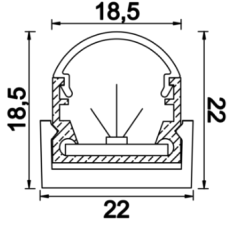

Hidline

HID 018 100 012S 8030 10 99 OP 24 00

Sıva Üstü Gizli Aydınlatma Armatür

Armatür Grubu	Gizli Aydınlatma
Montaj Tipi	Sıva Üstü
Gövde	Alüminyum Profil □□□
Optik	Difüzör
Işık Kaynağı	LED
Elektriksel Koruma Sınıfı	CLASS II
IP	20
IK	03
Çalışma Sıcaklığı	-20°C / +40°C
Işık Akısı	960
Tüketim Gücü	12
Armatür Verimliliği	80 lm/W
Renksel Geri Verim (CRI)	>80
Işık Renk Sıcaklığı (CCT)	2700K / 3000K / 4000K / 6500K
Renk Toleransı	< 3 SDCM
Driver Tipi	On/Off
Driver Markası	Tridonic
LED Markası	Samsung
Giriş Gerilimi / Frekans	220-240 V AC 50/60 Hz
Güç Faktörü	>0.9
Surge	1kV
THD (AKIM)	>%20
LED ömrü	>70.000 saat
Opsiyon	On-Off / Dali / 1-10V / Acil Durum Kitli

Teknik Çizim

Fotometrik Eğri

Sipariş Kodu	Ürün Kodu	Güç (W)	Işık Akısı (LM)	CRI	CCT (K)	Optik	Ölçüler (mm)
13503938□	HID 018 100 012S 8030 10 99 OP 24 00	12	960	>80	4000	130° Difüzör	1000x18,5

www.atelaydinlatma.com