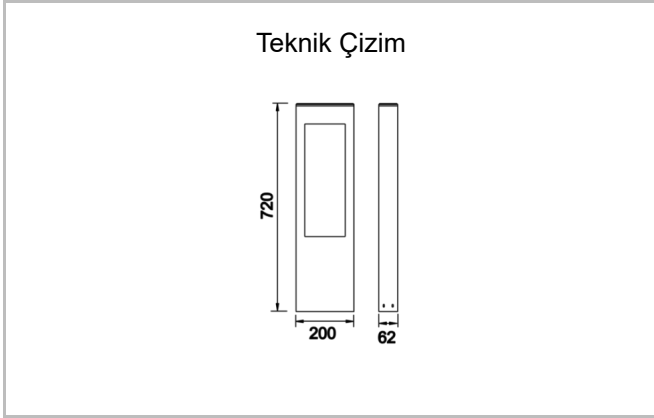

Armatür Grubu	Park & Bahçe
Montaj Tipi	Beton
Armatür Rengi	RAL 9006 - RAL 9005 - RAL 9010
Gövde	Dkp Sac
Optik	Reflektör
Işık Kaynağı	LED
Elektriksel Koruma Sınıfı	CLASS II
IP	65
IK	09
Çalışma Sıcaklığı	-20°C / +40°C
Işık Akısı	420
Tüketim Gücü	6
Armatür Verimliliği	70 lm/W
Renkset Geri Verim (CRI)	>80
Işık Renk Sıcaklığı (CCT)	2700K/3000K/4000K/6500K
Renk Toleransı	< 3 SDCM
Driver Tipi	On/Off
Giriş Gerilimi / Frekans	220-240 V AC 50/60 Hz
Güç Faktörü	>0.9
Surge	1kV
THD (AKIM)	>%20
LED ömrü	>70.000 saat
Opsiyon	On-Off / Dali / 1-10V

Sipariş Kodu	Ürün Kodu	Güç (W)	Işık Akısı (LM)	CRI	CCT (K)	Optik	Ölçüler (mm)
	UNT 020 072 006Y 8030 10 99 OP 65 00	6	420	>80	4000	SM [®] Difüzör	720x200x62