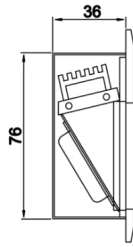

# StepSquare

STP 010 003 002D 8030 10 99 CA 65 00

Zemine Gömme Cephe & Peyzaj Armatür

<b>Armatür Grubu</b>	Cephe & Peyzaj
<b>Montaj Tipi</b>	Zemine Gömme
<b>Armatür Rengi</b>	RAL 9005 - RAL 9006 - RAL 9010
<b>Gövde</b>	Alüminyum
<b>Optik</b>	Reflektör
<b>Işık Kaynağı</b>	LED
<b>Elektriksel Koruma Sınıfı</b>	CLASS II
<b>IP</b>	65
<b>IK</b>	09
<b>Çalışma Sıcaklığı</b>	-20°C / +40°C
<b>Işık Akısı</b>	250
<b>Tüketim Gücü</b>	2
<b>Armatür Verimliliği</b>	150 lm/W
<b>Renkset Geri Verim (CRI)</b>	>80
<b>Işık Renk Sıcaklığı (CCT)</b>	2700K/3000K/4000K/6500K
<b>Renk Toleransı</b>	< 3 SDCM
<b>Driver Tipi</b>	On/Off
<b>Driver Markası</b>	Tridonic
<b>LED Markası</b>	Samsung
<b>Giriş Gerilimi / Frekans</b>	220-240 V AC 50/60 Hz
<b>Güç Faktörü</b>	>0.9
<b>Surge</b>	1kV
<b>THD (AKIM)</b>	>%20
<b>LED ömrü</b>	>70.000 saat
<b>Opsiyon</b>	On-Off / Dali / 1-10V

Teknik Çizim

Sipariş Kodu	Ürün Kodu	Güç (W)	Işık Akısı (LM)	CRI	CCT (K)	Optik	Ölçüler (mm)
	STP 010 003 002D 8030 10 99 CA 65 00	2	250	>80	4000	SM° Reflektör	100x100x36

www.atelaydinlatma.com