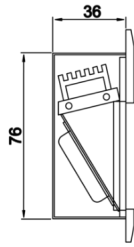

StepSquare

STP 010 003 002D 8030 10 99 CA 65 00

Zemine Gömme Cephe & Peyzaj Armatür

Armatür Grubu	Cephe & Peyzaj
Montaj Tipi	Zemine Gömme
Armatür Rengi	RAL 9005 - RAL 9006 - RAL 9010
Gövde	Alüminyum
Optik	Reflektör
Işık Kaynağı	LED
Elektriksel Koruma Sınıfı	CLASS II
IP	65
IK	09
Çalışma Sıcaklığı	-20°C / +40°C
Işık Akısı	250
Tüketim Gücü	2
Armatür Verimliliği	150 lm/W
Renkset Geri Verim (CRI)	>80
Işık Renk Sıcaklığı (CCT)	2700K/3000K/4000K/6500K
Renk Toleransı	< 3 SDCM
Driver Tipi	On/Off
Driver Markası	Tridonic
LED Markası	Samsung
Giriş Gerilimi / Frekans	220-240 V AC 50/60 Hz
Güç Faktörü	>0.9
Surge	1kV
THD (AKIM)	>%20
LED ömrü	>70.000 saat
Opsiyon	On-Off / Dali / 1-10V

Teknik Çizim

Sipariş Kodu	Ürün Kodu	Güç (W)	Işık Akısı (LM)	CRI	CCT (K)	Optik	Ölçüler (mm)
	STP 010 003 002D 8030 10 99 CA 65 00	2	250	>80	4000	SM° Reflektör	100x100x36

www.atelaydinlatma.com