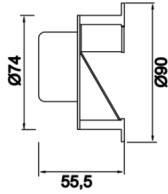

StepRound

STD 009 005 002D 8030 10 99 DY 65 00

Cephe & Peyzaj Armatür

Armatür Grubu	Cephe & Peyzaj
Armatür Rengi	RAL 9005 - RAL 9006 - RAL 9010
Gövde	Alüminyum
Optik	Reflektör
Işık Kaynağı	LED
Elektriksel Koruma Sınıfı	CLASS II
IP	65
IK	09
Çalışma Sıcaklığı	-20°C / +40°C
Işık Akısı	250
Tüketim Gücü	2
Armatür Verimliliği	120 lm/W
Renksel Geri Verim (CRI)	>80
Işık Renk Sıcaklığı (CCT)	2700K/3000K/4000K/6500K
Renk Toleransı	< 3 SDCM
Driver Tipi	On/Off
Driver Markası	Tridonic
LED Markası	Samsung
Giriş Gerilimi / Frekans	220-240 V AC 50/60 Hz
Güç Faktörü	>0.9
Surge	1kV
THD (AKIM)	>%20
LED ömrü	>70.000 saat
Opsiyon	On-Off / Dali / 1-10V

Teknik Çizim

Sipariş Kodu	Ürün Kodu	Güç (W)	Işık Akısı (LM)	CRI	CCT (K)	Optik	Ölçüler (mm)
	STD 009 005 002D 8030 10 99 DY 65 00	2	250	>80	4000	SM° Reflektör	Ø90x55,5

www.atelaydinlatma.com