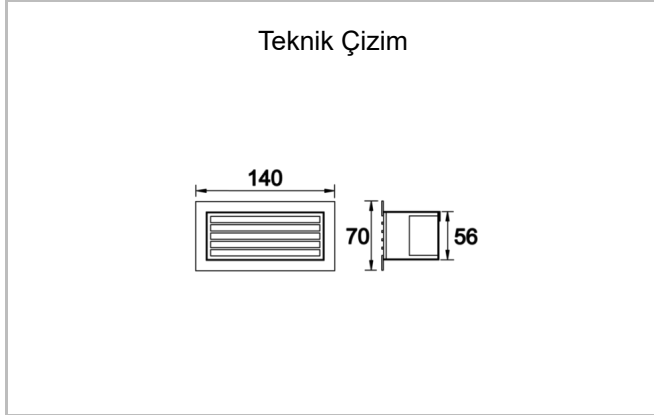

# StepLine & StepL

STL 140 070 006S 8030 10 99 CA 65 00 L

Cephe & Peyzaj Armatür

<b>Armatür Grubu</b>	Cephe & Peyzaj
<b>Armatür Rengi</b>	RAL 9005 - RAL 9006 - RAL 9010
<b>Gövde</b>	Alüminyum
<b>Optik</b>	Temperli Cam
<b>Işık Kaynağı</b>	LED
<b>Elektriksel Koruma Sınıfı</b>	CLASS II
<b>IP</b>	65
<b>IK</b>	09
<b>Çalışma Sıcaklığı</b>	-20°C / +40°C
<b>Işık Akısı</b>	540
<b>Tüketim Gücü</b>	6
<b>Armatür Verimliliği</b>	920 lm/W
<b>Renksel Geri Verim (CRI)</b>	>80
<b>Işık Renk Sıcaklığı (CCT)</b>	2700K/3000K/4000K/6500K
<b>Renk Toleransı</b>	< 3 SDCM
<b>Driver Tipi</b>	On/Off
<b>Driver Markası</b>	Tridonic
<b>LED Markası</b>	Samsung
<b>Giriş Gerilimi / Frekans</b>	220-240 V AC 50/60 Hz
<b>Güç Faktörü</b>	>0.9
<b>Surge</b>	1kV
<b>THD (AKIM)</b>	>%20
<b>LED ömrü</b>	>70.000 saat
<b>Opsiyon</b>	On-Off / Dali / 1-10V

Sipariş Kodu	Ürün Kodu	Güç (W)	Işık Akısı (LM)	CRI	CCT (K)	Optik	Ölçüler (mm)
	STL 140 070 006S 8030 10 99 CA 65 00 L	6	540	>80	4000	SM° Reflektör	70x140x56

www.atelaydinlatma.com