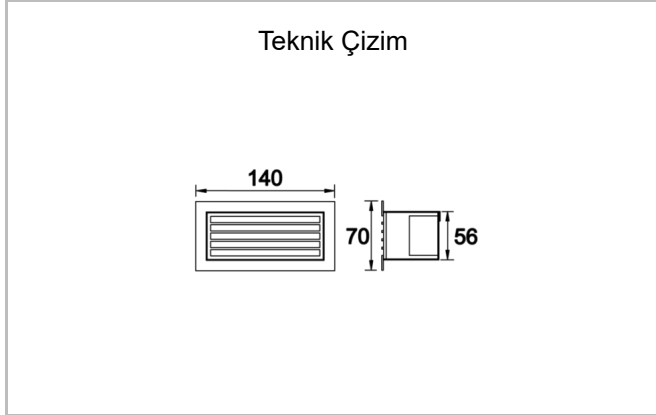

# StepLine & StepL

STL 140 070 006S 8030 10 99 CA 65 00 L

Cephe & Peyzaj Armatür

<b>Armatür Grubu</b>	Cephe & Peyzaj
<b>Armatür Rengi</b>	RAL 9005 - RAL 9006 - RAL 9010
<b>Gövde</b>	Alüminyum
<b>Optik</b>	Temperli Cam
<b>Işık Kaynağı</b>	LED
<b>Elektriksel Koruma Sınıfı</b>	CLASS II
<b>IP</b>	65
<b>IK</b>	09
<b>Çalışma Sıcaklığı</b>	-20°C / +40°C
<b>Işık Akısı</b>	540
<b>Tüketim Gücü</b>	6
<b>Armatür Verimliliği</b>	920 lm/W
<b>Renksel Geri Verim (CRI)</b>	>80
<b>Işık Renk Sıcaklığı (CCT)</b>	2700K/3000K/4000K/6500K
<b>Renk Toleransı</b>	< 3 SDCM
<b>Driver Tipi</b>	On/Off
<b>Driver Markası</b>	Tridonic
<b>LED Markası</b>	Samsung
<b>Giriş Gerilimi / Frekans</b>	220-240 V AC 50/60 Hz
<b>Güç Faktörü</b>	>0.9
<b>Surge</b>	1kV
<b>THD (AKIM)</b>	>%20
<b>LED ömrü</b>	>70.000 saat
<b>Opsiyon</b>	On-Off / Dali / 1-10V

Sipariş Kodu	Ürün Kodu	Güç (W)	Işık Akısı (LM)	CRI	CCT (K)	Optik	Ölçüler (mm)
	STL 140 070 006S 8030 10 99 CA 65 00 L	6	540	>80	4000	SM° Reflektör	70x140x56

www.atelaydinlatma.com