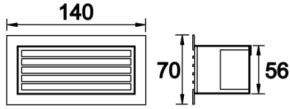

StepLine & StepL

STL 140 070 006S 8030 10 99 CA 65 00

Cephe & Peyzaj Armatür

Armatür Grubu	Cephe & Peyzaj
Armatür Rengi	RAL 9005 - RAL 9006 - RAL 9010
Gövde	Alüminyum
Optik	Temperli Cam
Işık Kaynağı	LED
Elektriksel Koruma Sınıfı	CLASS II
IP	65
IK	09
Çalışma Sıcaklığı	-20°C / +40°C
Işık Akısı	540
Tüketim Gücü	6
Armatür Verimliliği	920 lm/W
Renksel Geri Verim (CRI)	>80
Işık Renk Sıcaklığı (CCT)	2700K/3000K/4000K/6500K
Renk Toleransı	< 3 SDCM
Driver Tipi	On/Off
Driver Markası	Tridonic
LED Markası	Samsung
Giriş Gerilimi / Frekans	220-240 V AC 50/60 Hz
Güç Faktörü	>0.9
Surge	1kV
THD (AKIM)	>%20
LED ömrü	>70.000 saat
Opsiyon	On-Off / Dali / 1-10V

Teknik Çizim

Sipariş Kodu	Ürün Kodu	Güç (W)	Işık Akısı (LM)	CRI	CCT (K)	Optik	Ölçüler (mm)
	STL 140 070 006S 8030 10 99 CA 65 00	6	540	>80	4000	SM° Reflektör	70x140x56

www.atelaydinlatma.com