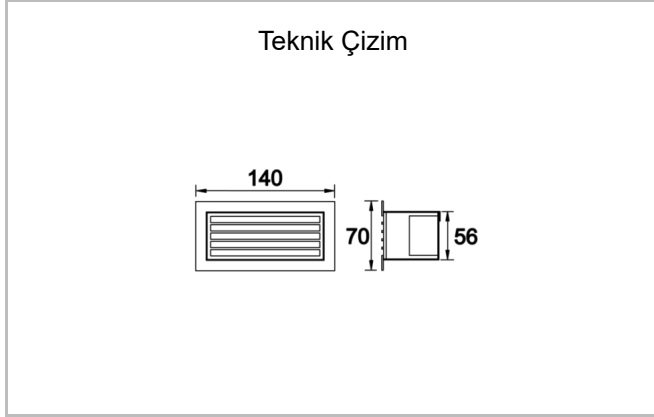

StepLine & StepL

STL 140 070 006S 8030 10 99 CA 65 00

Cephe & Peyzaj Armatür

Armatür Grubu	Cephe & Peyzaj
Armatür Rengi	RAL 9005 - RAL 9006 - RAL 9010
Gövde	Alüminyum
Optik	Temperli Cam
Işık Kaynağı	LED
Elektriksel Koruma Sınıfı	CLASS II
IP	65
IK	09
Çalışma Sıcaklığı	-20°C / +40°C
Işık Akısı	540
Tüketim Gücü	6
Armatür Verimliliği	920 lm/W
Renksel Geri Verim (CRI)	>80
Işık Renk Sıcaklığı (CCT)	2700K/3000K/4000K/6500K
Renk Toleransı	< 3 SDCM
Driver Tipi	On/Off
Driver Markası	Tridonic
LED Markası	Samsung
Giriş Gerilimi / Frekans	220-240 V AC 50/60 Hz
Güç Faktörü	>0.9
Surge	1kV
THD (AKIM)	>%20
LED ömrü	>70.000 saat
Opsiyon	On-Off / Dali / 1-10V

Sipariş Kodu	Ürün Kodu	Güç (W)	Işık Akısı (LM)	CRI	CCT (K)	Optik	Ölçüler (mm)
	STL 140 070 006S 8030 10 99 CA 65 00	6	540	>80	4000	SM° Reflektör	70x140x56

www.atelaydinlatma.com