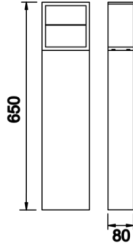

Teknik Çizim

| Sipariş Kodu | Ürün Kodu                            | Güç (W) | Işık Akısı (LM) | CRI | CCT (K) | Optik                   | Ölçüler (mm) |
|--------------|--------------------------------------|---------|-----------------|-----|---------|-------------------------|--------------|
|              | DRK 015 065 008Y 8040 10 99 OP 65 00 | 8       | 560             | >80 | 4000    | SM <sup>®</sup> Difüzör | 650x120x80   |