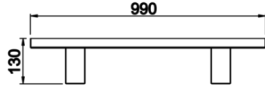

Wally

WLY 005 120 042Y 8030 10 40 LN 67 00

Zemin Cephe & Peyzaj Armatür

Armatür Grubu	Cephe & Peyzaj
Montaj Tipi	Zemin
Armatür Rengi	RAL 9005 - RAL 9006 - RAL 9010
Gövde	Alüminyum Ekstrizyon
Optik	15° 30° 40° Lens & Temperli Cam
Işık Kaynağı	LED
Elektriksel Koruma Sınıfı	CLASS II
IP	67
IK	09
Çalışma Sıcaklığı	-20°C / +40°C
Işık Akısı	4326
Tüketim Gücü	42
Armatür Verimliliği	103 lm/W
Renkset Geri Verim (CRI)	>80
Işık Renk Sıcaklığı (CCT)	2700K/3000K/4000K/6500K
Renk Toleransı	< 3 SDCM
Driver Tipi	On/Off
Driver Markası	Tridonic
LED Markası	Samsung
Giriş Gerilimi / Frekans	220-240 V AC 50/60 Hz
Güç Faktörü	>0.9
Surge	1kV
THD (AKIM)	>%20
LED ömrü	>70.000 saat
Opsiyon	On-Off / Dali / 1-10V

Teknik Çizim

Sipariş Kodu	Ürün Kodu	Güç (W)	Işık Akısı (LM)	CRI	CCT (K)	Optik	Ölçüler (mm)
	WLY 005 120 042Y 8030 10 40 LN 67 00	42	4326	>80	4000	40° Lens	L:1200

www.atelaydinlatma.com