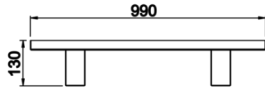

Wally

WLY 005 120 042Y 8030 10 40 LN 67 00

Zemin Cephe & Peyzaj Armatür

Armatür Grubu	Cephe & Peyzaj
Montaj Tipi	Zemin
Armatür Rengi	RAL 9005 - RAL 9006 - RAL 9010
Gövde	Alüminyum Ekstrizyon
Optik	15° 30° 40° Lens & Temperli Cam
Işık Kaynağı	LED
Elektriksel Koruma Sınıfı	CLASS II
IP	67
IK	09
Çalışma Sıcaklığı	-20°C / +40°C
Işık Akısı	4326
Tüketim Gücü	42
Armatür Verimliliği	103 lm/W
Renkset Geri Verim (CRI)	>80
Işık Renk Sıcaklığı (CCT)	2700K/3000K/4000K/6500K
Renk Toleransı	< 3 SDCM
Driver Tipi	On/Off
Driver Markası	Tridonic
LED Markası	Samsung
Giriş Gerilimi / Frekans	220-240 V AC 50/60 Hz
Güç Faktörü	>0.9
Surge	1kV
THD (AKIM)	>%20
LED ömrü	>70.000 saat
Opsiyon	On-Off / Dali / 1-10V

Teknik Çizim

Sipariş Kodu	Ürün Kodu	Güç (W)	Işık Akısı (LM)	CRI	CCT (K)	Optik	Ölçüler (mm)
	WLY 005 120 042Y 8030 10 40 LN 67 00	42	4326	>80	4000	40° Lens	L:1200

www.atelaydinlatma.com