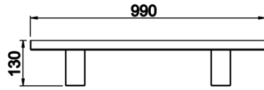

Wally

WLY 005 120 042Y 8030 10 30 LN 67 00

Zemin Cephe & Peyzaj Armatür

Armatür Grubu	Cephe & Peyzaj
Montaj Tipi	Zemin
Armatür Rengi	RAL 9005 - RAL 9006 - RAL 9010
Gövde	Alüminyum Ekstrizyon
Optik	15° 30° 40° Lens & Temperli Cam
Işık Kaynağı	LED
Elektriksel Koruma Sınıfı	CLASS II
IP	67
IK	09
Çalışma Sıcaklığı	-20°C / +40°C
Işık Akısı	4326
Tüketim Gücü	42
Armatür Verimliliği	103 lm/W
Renkset Geri Verim (CRI)	>80
Işık Renk Sıcaklığı (CCT)	2700K/3000K/4000K/6500K
Renk Toleransı	< 3 SDCM
Driver Tipi	On/Off
Driver Markası	Tridonic
LED Markası	Samsung
Giriş Gerilimi / Frekans	220-240 V AC 50/60 Hz
Güç Faktörü	>0.9
Surge	1kV
THD (AKIM)	>%20
LED ömrü	>70.000 saat
Opsiyon	On-Off / Dali / 1-10V

Teknik Çizim

Sipariş Kodu	Ürün Kodu	Güç (W)	Işık Akısı (LM)	CRI	CCT (K)	Optik	Ölçüler (mm)
	WLY 005 120 042Y 8030 10 30 LN 67 00	42	4326	>80	4000	30° Lens	L:1200

www.atelaydinlatma.com