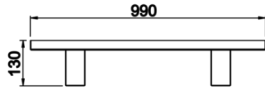

Wally

WLY 005 120 042Y 8030 10 30 LN 67 00

Zemin Cephe & Peyzaj Armatür

Armatür Grubu	Cephe & Peyzaj
Montaj Tipi	Zemin
Armatür Rengi	RAL 9005 - RAL 9006 - RAL 9010
Gövde	Alüminyum Ekstrizyon
Optik	15° 30° 40° Lens & Temperli Cam
Işık Kaynağı	LED
Elektriksel Koruma Sınıfı	CLASS II
IP	67
IK	09
Çalışma Sıcaklığı	-20°C / +40°C
Işık Akısı	4326
Tüketim Gücü	42
Armatür Verimliliği	103 lm/W
Renkset Geri Verim (CRI)	>80
Işık Renk Sıcaklığı (CCT)	2700K/3000K/4000K/6500K
Renk Toleransı	< 3 SDCM
Driver Tipi	On/Off
Driver Markası	Tridonic
LED Markası	Samsung
Giriş Gerilimi / Frekans	220-240 V AC 50/60 Hz
Güç Faktörü	>0.9
Surge	1kV
THD (AKIM)	>%20
LED ömrü	>70.000 saat
Opsiyon	On-Off / Dali / 1-10V

Teknik Çizim

Sipariş Kodu	Ürün Kodu	Güç (W)	Işık Akısı (LM)	CRI	CCT (K)	Optik	Ölçüler (mm)
	WLY 005 120 042Y 8030 10 30 LN 67 00	42	4326	>80	4000	30° Lens	L:1200

www.atelaydinlatma.com