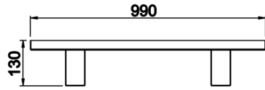

# Wally

WLY 005 120 042Y 8030 10 15 LN 67 00

Zemin Cephe & Peyzaj Armatür

<b>Armatür Grubu</b>	Cephe & Peyzaj
<b>Montaj Tipi</b>	Zemin
<b>Armatür Rengi</b>	RAL 9005 - RAL 9006 - RAL 9010
<b>Gövde</b>	Alüminyum Ekstrizyon
<b>Optik</b>	15° 30° 40° Lens & Temperli Cam
<b>Işık Kaynağı</b>	LED
<b>Elektriksel Koruma Sınıfı</b>	CLASS II
<b>IP</b>	67
<b>IK</b>	09
<b>Çalışma Sıcaklığı</b>	-20°C / +40°C
<b>Işık Akısı</b>	4326
<b>Tüketim Gücü</b>	42
<b>Armatür Verimliliği</b>	103 lm/W
<b>Renkset Geri Verim (CRI)</b>	>80
<b>Işık Renk Sıcaklığı (CCT)</b>	2700K/3000K/4000K/6500K
<b>Renk Toleransı</b>	< 3 SDCM
<b>Driver Tipi</b>	On/Off
<b>Driver Markası</b>	Tridonic
<b>LED Markası</b>	Samsung
<b>Giriş Gerilimi / Frekans</b>	220-240 V AC 50/60 Hz
<b>Güç Faktörü</b>	>0.9
<b>Surge</b>	1kV
<b>THD (AKIM)</b>	>%20
<b>LED ömrü</b>	>70.000 saat
<b>Opsiyon</b>	On-Off / Dali / 1-10V

Teknik Çizim

Sipariş Kodu	Ürün Kodu	Güç (W)	Işık Akısı (LM)	CRI	CCT (K)	Optik	Ölçüler (mm)
	WLY 005 120 042Y 8030 10 15 LN 67 00	42	4326	>80	4000	15° Lens	L:1200

www.atelaydinlatma.com