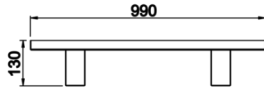

Wally

WLY 005 090 036S 8030 10 30 LN 67 00

Zemin Cephe & Peyzaj Armatür

Armatür Grubu	Cephe & Peyzaj
Montaj Tipi	Zemin
Armatür Rengi	RAL 9005 - RAL 9006 - RAL 9010
Gövde	Alüminyum Ekstrizyon
Optik	15° 30° 40° Lens & Temperli Cam
Işık Kaynağı	LED
Elektriksel Koruma Sınıfı	CLASS II
IP	67
IK	09
Çalışma Sıcaklığı	-20°C / +40°C
Işık Akısı	3708
Tüketim Gücü	36
Armatür Verimliliği	103 lm/W
Renkset Geri Verim (CRI)	>80
Işık Renk Sıcaklığı (CCT)	2700K/3000K/4000K/6500K
Renk Toleransı	< 3 SDCM
Driver Tipi	On/Off
Driver Markası	Tridonic
LED Markası	Samsung
Giriş Gerilimi / Frekans	220-240 V AC 50/60 Hz
Güç Faktörü	>0.9
Surge	1kV
THD (AKIM)	>%20
LED ömrü	>70.000 saat
Opsiyon	On-Off / Dali / 1-10V

Teknik Çizim

Sipariş Kodu	Ürün Kodu	Güç (W)	Işık Akısı (LM)	CRI	CCT (K)	Optik	Ölçüler (mm)
	WLY 005 090 036S 8030 10 30 LN 67 00	36	3708	>80	4000	30° Lens	L:900

www.atelaydinlatma.com