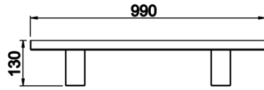

Wally

WLY 005 090 036S 8030 10 15 LN 67 00

Zemin Cephe & Peyzaj Armatür

Armatür Grubu	Cephe & Peyzaj
Montaj Tipi	Zemin
Armatür Rengi	RAL 9005 - RAL 9006 - RAL 9010
Gövde	Alüminyum Ekstrizyon
Optik	15° 30° 40° Lens & Temperli Cam
Işık Kaynağı	LED
Elektriksel Koruma Sınıfı	CLASS II
IP	67
IK	09
Çalışma Sıcaklığı	-20°C / +40°C
Işık Akısı	3708
Tüketim Gücü	36
Armatür Verimliliği	103 lm/W
Renkset Geri Verim (CRI)	>80
Işık Renk Sıcaklığı (CCT)	2700K/3000K/4000K/6500K
Renk Toleransı	< 3 SDCM
Driver Tipi	On/Off
Driver Markası	Tridonic
LED Markası	Samsung
Giriş Gerilimi / Frekans	220-240 V AC 50/60 Hz
Güç Faktörü	>0.9
Surge	1kV
THD (AKIM)	>%20
LED ömrü	>70.000 saat
Opsiyon	On-Off / Dali / 1-10V

Teknik Çizim

Sipariş Kodu	Ürün Kodu	Güç (W)	Işık Akısı (LM)	CRI	CCT (K)	Optik	Ölçüler (mm)
	WLY 005 090 036S 8030 10 15 LN 67 00	36	3708	>80	4000	15° Lens	L:900

www.atelaydinlatma.com