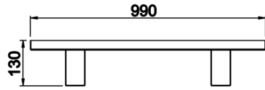

# Wally

WLY 005 060 025Y 8030 10 40 LN 67 00

Zemin Cephe & Peyzaj Armatür

<b>Armatür Grubu</b>	Cephe & Peyzaj
<b>Montaj Tipi</b>	Zemin
<b>Armatür Rengi</b>	RAL 9005 - RAL 9006 - RAL 9010
<b>Gövde</b>	Alüminyum Ekstrizyon
<b>Optik</b>	15° 30° 40° Lens & Temperli Cam
<b>Işık Kaynağı</b>	LED
<b>Elektriksel Koruma Sınıfı</b>	CLASS II
<b>IP</b>	67
<b>IK</b>	09
<b>Çalışma Sıcaklığı</b>	-20°C / +40°C
<b>Işık Akısı</b>	2575
<b>Tüketim Gücü</b>	25
<b>Armatür Verimliliği</b>	103 lm/W
<b>Renkset Geri Verim (CRI)</b>	>80
<b>Işık Renk Sıcaklığı (CCT)</b>	2700K/3000K/4000K/6500K
<b>Renk Toleransı</b>	< 3 SDCM
<b>Driver Tipi</b>	On/Off
<b>Driver Markası</b>	Tridonic
<b>LED Markası</b>	Samsung
<b>Giriş Gerilimi / Frekans</b>	220-240 V AC 50/60 Hz
<b>Güç Faktörü</b>	>0.9
<b>Surge</b>	1kV
<b>THD (AKIM)</b>	>%20
<b>LED ömrü</b>	>70.000 saat
<b>Opsiyon</b>	On-Off / Dali / 1-10V

Teknik Çizim

Sipariş Kodu	Ürün Kodu	Güç (W)	Işık Akısı (LM)	CRI	CCT (K)	Optik	Ölçüler (mm)
	WLY 005 060 025Y 8030 10 40 LN 67 00	25	2575	>80	4000	40° Lens	L:600

[www.atelaydinlatma.com](http://www.atelaydinlatma.com)