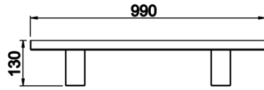

Wally

WLY 005 060 025Y 8030 10 30 LN 67 00

Zemin Cephe & Peyzaj Armatür

Armatür Grubu	Cephe & Peyzaj
Montaj Tipi	Zemin
Armatür Rengi	RAL 9005 - RAL 9006 - RAL 9010
Gövde	Alüminyum Ekstrizyon
Optik	15° 30° 40° Lens & Temperli Cam
Işık Kaynağı	LED
Elektriksel Koruma Sınıfı	CLASS II
IP	67
IK	09
Çalışma Sıcaklığı	-20°C / +40°C
Işık Akısı	2575
Tüketim Gücü	25
Armatür Verimliliği	103 lm/W
Renkset Geri Verim (CRI)	>80
Işık Renk Sıcaklığı (CCT)	2700K/3000K/4000K/6500K
Renk Toleransı	< 3 SDCM
Driver Tipi	On/Off
Driver Markası	Tridonic
LED Markası	Samsung
Giriş Gerilimi / Frekans	220-240 V AC 50/60 Hz
Güç Faktörü	>0.9
Surge	1kV
THD (AKIM)	>%20
LED ömrü	>70.000 saat
Opsiyon	On-Off / Dali / 1-10V

Teknik Çizim

Sipariş Kodu	Ürün Kodu	Güç (W)	Işık Akısı (LM)	CRI	CCT (K)	Optik	Ölçüler (mm)
	WLY 005 060 025Y 8030 10 30 LN 67 00	25	2575	>80	4000	30° Lens	L:600

www.atelaydinlatma.com