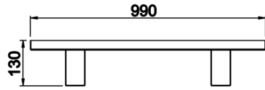

Wally

WLY 005 060 025Y 8030 10 30 LN 67 00

Zemin Cephe & Peyzaj Armatür

Armatür Grubu	Cephe & Peyzaj
Montaj Tipi	Zemin
Armatür Rengi	RAL 9005 - RAL 9006 - RAL 9010
Gövde	Alüminyum Ekstrizyon
Optik	15° 30° 40° Lens & Temperli Cam
Işık Kaynağı	LED
Elektriksel Koruma Sınıfı	CLASS II
IP	67
IK	09
Çalışma Sıcaklığı	-20°C / +40°C
Işık Akısı	2575
Tüketim Gücü	25
Armatür Verimliliği	103 lm/W
Renkset Geri Verim (CRI)	>80
Işık Renk Sıcaklığı (CCT)	2700K/3000K/4000K/6500K
Renk Toleransı	< 3 SDCM
Driver Tipi	On/Off
Driver Markası	Tridonic
LED Markası	Samsung
Giriş Gerilimi / Frekans	220-240 V AC 50/60 Hz
Güç Faktörü	>0.9
Surge	1kV
THD (AKIM)	>%20
LED ömrü	>70.000 saat
Opsiyon	On-Off / Dali / 1-10V

Teknik Çizim

Sipariş Kodu	Ürün Kodu	Güç (W)	Işık Akısı (LM)	CRI	CCT (K)	Optik	Ölçüler (mm)
	WLY 005 060 025Y 8030 10 30 LN 67 00	25	2575	>80	4000	30° Lens	L:600

www.atelaydinlatma.com