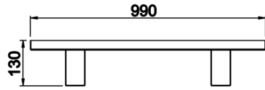

Wally

WLY 005 060 025Y 8030 10 15 LN 67 00

Zemin Cephe & Peyzaj Armatür

Armatür Grubu	Cephe & Peyzaj
Montaj Tipi	Zemin
Armatür Rengi	RAL 9005 - RAL 9006 - RAL 9010
Gövde	Alüminyum Ekstrizyon
Optik	15° 30° 40° Lens & Temperli Cam
Işık Kaynağı	LED
Elektriksel Koruma Sınıfı	CLASS II
IP	67
IK	09
Çalışma Sıcaklığı	-20°C / +40°C
Işık Akısı	2575
Tüketim Gücü	25
Armatür Verimliliği	103 lm/W
Renkset Geri Verim (CRI)	>80
Işık Renk Sıcaklığı (CCT)	2700K/3000K/4000K/6500K
Renk Toleransı	< 3 SDCM
Driver Tipi	On/Off
Driver Markası	Tridonic
LED Markası	Samsung
Giriş Gerilimi / Frekans	220-240 V AC 50/60 Hz
Güç Faktörü	>0.9
Surge	1kV
THD (AKIM)	>%20
LED ömrü	>70.000 saat
Opsiyon	On-Off / Dali / 1-10V

Teknik Çizim

Sipariş Kodu	Ürün Kodu	Güç (W)	Işık Akısı (LM)	CRI	CCT (K)	Optik	Ölçüler (mm)
	WLY 005 060 025Y 8030 10 15 LN 67 00	25	2575	>80	4000	15° Lens	L:600

www.atelaydinlatma.com