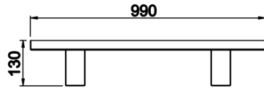

Wally

WLY 005 060 025Y 8030 10 15 LN 67 00

Zemin Cephe & Peyzaj Armatür

Armatür Grubu	Cephe & Peyzaj
Montaj Tipi	Zemin
Armatür Rengi	RAL 9005 - RAL 9006 - RAL 9010
Gövde	Alüminyum Ekstrizyon
Optik	15° 30° 40° Lens & Temperli Cam
Işık Kaynağı	LED
Elektriksel Koruma Sınıfı	CLASS II
IP	67
IK	09
Çalışma Sıcaklığı	-20°C / +40°C
Işık Akısı	2575
Tüketim Gücü	25
Armatür Verimliliği	103 lm/W
Renkset Geri Verim (CRI)	>80
Işık Renk Sıcaklığı (CCT)	2700K/3000K/4000K/6500K
Renk Toleransı	< 3 SDCM
Driver Tipi	On/Off
Driver Markası	Tridonic
LED Markası	Samsung
Giriş Gerilimi / Frekans	220-240 V AC 50/60 Hz
Güç Faktörü	>0.9
Surge	1kV
THD (AKIM)	>%20
LED ömrü	>70.000 saat
Opsiyon	On-Off / Dali / 1-10V

Teknik Çizim

Sipariş Kodu	Ürün Kodu	Güç (W)	Işık Akısı (LM)	CRI	CCT (K)	Optik	Ölçüler (mm)
	WLY 005 060 025Y 8030 10 15 LN 67 00	25	2575	>80	4000	15° Lens	L:600

www.atelaydinlatma.com