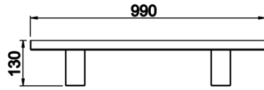

# Wally

WLY 005 030 013Y 8030 10 40 LN 67 00

Zemin Cephe & Peyzaj Armatür

<b>Armatür Grubu</b>	Cephe & Peyzaj
<b>Montaj Tipi</b>	Zemin
<b>Armatür Rengi</b>	RAL 9005 - RAL 9006 - RAL 9010
<b>Gövde</b>	Alüminyum Ekstrizyon
<b>Optik</b>	15° 30° 40° Lens & Temperli Cam
<b>Işık Kaynağı</b>	LED
<b>Elektriksel Koruma Sınıfı</b>	CLASS II
<b>IP</b>	67
<b>IK</b>	09
<b>Çalışma Sıcaklığı</b>	-20°C / +40°C
<b>Işık Akısı</b>	1339
<b>Tüketim Gücü</b>	13
<b>Armatür Verimliliği</b>	103 lm/W
<b>Renkset Geri Verim (CRI)</b>	>80
<b>Işık Renk Sıcaklığı (CCT)</b>	2700K/3000K/4000K/6500K
<b>Renk Toleransı</b>	< 3 SDCM
<b>Driver Tipi</b>	On/Off
<b>Driver Markası</b>	Tridonic
<b>LED Markası</b>	Samsung
<b>Giriş Gerilimi / Frekans</b>	220-240 V AC 50/60 Hz
<b>Güç Faktörü</b>	>0.9
<b>Surge</b>	1kV
<b>THD (AKIM)</b>	>%20
<b>LED ömrü</b>	>70.000 saat
<b>Opsiyon</b>	On-Off / Dali / 1-10V

Teknik Çizim

Sipariş Kodu	Ürün Kodu	Güç (W)	Işık Akısı (LM)	CRI	CCT (K)	Optik	Ölçüler (mm)
	WLY 005 030 013Y 8030 10 40 LN 67 00	13	1339	>80	4000	40° Lens	L:300

[www.atelaydinlatma.com](http://www.atelaydinlatma.com)