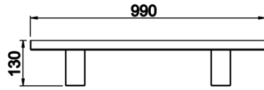

Wally

WLY 005 030 013Y 8030 10 40 LN 67 00

Zemin Cephe & Peyzaj Armatür

Armatür Grubu	Cephe & Peyzaj
Montaj Tipi	Zemin
Armatür Rengi	RAL 9005 - RAL 9006 - RAL 9010
Gövde	Alüminyum Ekstrizyon
Optik	15° 30° 40° Lens & Temperli Cam
Işık Kaynağı	LED
Elektriksel Koruma Sınıfı	CLASS II
IP	67
IK	09
Çalışma Sıcaklığı	-20°C / +40°C
Işık Akısı	1339
Tüketim Gücü	13
Armatür Verimliliği	103 lm/W
Renkset Geri Verim (CRI)	>80
Işık Renk Sıcaklığı (CCT)	2700K/3000K/4000K/6500K
Renk Toleransı	< 3 SDCM
Driver Tipi	On/Off
Driver Markası	Tridonic
LED Markası	Samsung
Giriş Gerilimi / Frekans	220-240 V AC 50/60 Hz
Güç Faktörü	>0.9
Surge	1kV
THD (AKIM)	>%20
LED ömrü	>70.000 saat
Opsiyon	On-Off / Dali / 1-10V

Teknik Çizim

Sipariş Kodu	Ürün Kodu	Güç (W)	Işık Akısı (LM)	CRI	CCT (K)	Optik	Ölçüler (mm)
	WLY 005 030 013Y 8030 10 40 LN 67 00	13	1339	>80	4000	40° Lens	L:300

www.atelaydinlatma.com