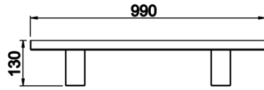

Wally

WLY 005 030 013Y 8030 10 30 LN 67 00

Zemin Cephe & Peyzaj Armatür

Armatür Grubu	Cephe & Peyzaj
Montaj Tipi	Zemin
Armatür Rengi	RAL 9005 - RAL 9006 - RAL 9010
Gövde	Alüminyum Ekstrizyon
Optik	15° 30° 40° Lens & Temperli Cam
Işık Kaynağı	LED
Elektriksel Koruma Sınıfı	CLASS II
IP	67
IK	09
Çalışma Sıcaklığı	-20°C / +40°C
Işık Akısı	1339
Tüketim Gücü	13
Armatür Verimliliği	103 lm/W
Renkset Geri Verim (CRI)	>80
Işık Renk Sıcaklığı (CCT)	2700K/3000K/4000K/6500K
Renk Toleransı	< 3 SDCM
Driver Tipi	On/Off
Driver Markası	Tridonic
LED Markası	Samsung
Giriş Gerilimi / Frekans	220-240 V AC 50/60 Hz
Güç Faktörü	>0.9
Surge	1kV
THD (AKIM)	>%20
LED ömrü	>70.000 saat
Opsiyon	On-Off / Dali / 1-10V

Teknik Çizim

Sipariş Kodu	Ürün Kodu	Güç (W)	Işık Akısı (LM)	CRI	CCT (K)	Optik	Ölçüler (mm)
	WLY 005 030 013Y 8030 10 30 LN 67 00	13	1339	>80	4000	30° Lens	L:300

www.atelaydinlatma.com