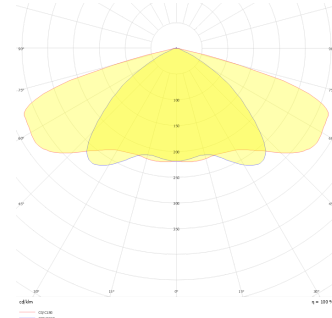

Teknik Çizim

Fotometrik Eğri

Sipariş Kodu	Ürün Kodu	Güç (W)	Işık Akısı (LM)	CRI	CCT (K)	Optik	Ölçüler (mm)
	TRİ 2000 2000 060M 8040 10 30 AS 66 00	60	7800	>80	4000	AS° Reflektör	2000

[www.atelaydinlatma.com](http://www.atelaydinlatma.com)