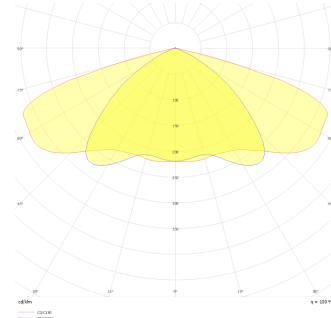

Trio

TRİ 2000 2000 060M 8040 10 30 AS 66 00

Beton Park & Bahçe Armatür

Armatür Grubu	Park & Bahçe
Montaj Tipi	Beton
Armatür Rengi	RAL 9006 - RAL 9005 - RAL 9010
Gövde	Alüminyum Ekstrüzyon
Optik	Reflektör
Işık Kaynağı	LED
Elektriksel Koruma Sınıfı	CLASS II
IP	66
IK	08
Çalışma Sıcaklığı	-20°C / +40°C
Işık Akısı	7800
Tüketim Gücü	60
Armatür Verimliliği	140 lm/W
Renkset Geri Verim (CRI)	>80
Işık Renk Sıcaklığı (CCT)	2700K/3000K/4000K/6500K
Renk Toleransı	< 3 SDCM
Driver Tipi	On/Off
Driver Markası	Tridonic
LED Markası	Samsung
Giriş Gerilimi / Frekans	220-240 V AC 50/60 Hz
Güç Faktörü	>0.9
Surge	1kV
THD (AKIM)	>%20
LED ömrü	>70.000 saat
Opsiyon	On-Off / Dali / 1-10V

Teknik Çizim

Fotometrik Eğri

Sipariş Kodu	Ürün Kodu	Güç (W)	Işık Akısı (LM)	CRI	CCT (K)	Optik	Ölçüler (mm)
	TRİ 2000 2000 060M 8040 10 30 AS 66 00	60	7800	>80	4000	AS° Reflektör	2000

www.atelaydinlatma.com