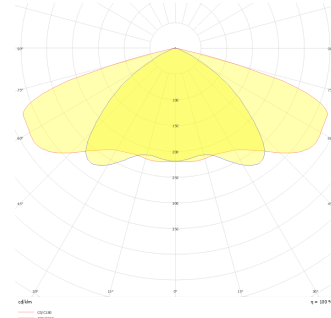

Teknik Çizim

Fotometrik Eğri

| Sipariş Kodu | Ürün Kodu | Güç (W) | Işık Akısı (LM) | CRI | CCT (K) | Optik | Ölçüler (mm) |
|--------------|--|---------|-----------------|-----|---------|---------------|--------------|
| | TRİ 2000 2000 030M 8040 10 30 AS 66 00 | 30 | 4200 | >80 | 4000 | AS° Reflektör | 2000 |