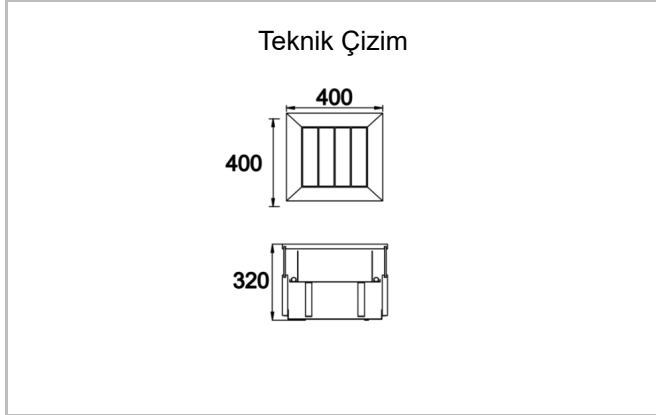

Tigger

TIG 040 032 015Y 8030 10 99 OP 65 00

Beton Park & Bahçe Armatür

Armatür Grubu	Park & Bahçe
Montaj Tipi	Beton
Armatür Rengi	Ahşap
Gövde	Hint Ağacı
Optik	Difüzör
Işık Kaynağı	LED
Elektriksel Koruma Sınıfı	CLASS II
IP	65
IK	02
Çalışma Sıcaklığı	-20°C / +40°C
Işık Akısı	620
Tüketim Gücü	15
Armatür Verimliliği	41,5 lm/W
Renksel Geri Verim (CRI)	>80
Işık Renk Sıcaklığı (CCT)	2700K/3000K/4000K/6500K
Renk Toleransı	< 3 SDCM
Driver Tipi	On/Off
Driver Markası	Tridonic
LED Markası	Samsung
Giriş Gerilimi / Frekans	220-240 V AC 50/60 Hz
Güç Faktörü	>0.9
Surge	1kV
THD (AKIM)	>%20
LED ömrü	>70.000 saat
Opsiyon	On-Off / Dali / 1-10V

Sipariş Kodu	Ürün Kodu	Güç (W)	Işık Akısı (LM)	CRI	CCT (K)	Optik	Ölçüler (mm)
74000063	TIG 040 032 015Y 8030 10 99 OP 65 00	15	620	>80	4000	360° Opal Difüzör	400x400x320

www.atelaydinlatma.com