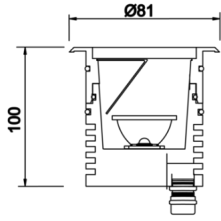

Runde

RND 008 007 004Z 8030 10 36 LN 65 00

Zemine Gömme Cephe & Peyzaj Armatür

Armatür Grubu	Cephe & Peyzaj
Montaj Tipi	Zemine Gömme
Armatür Rengi	RAL 9005 - RAL 9006 - RAL 9010
Gövde	Alüminyum Gövde Paslanmaz Çelik Çerçeve Temperli Cam 36° Reflektör
Optik	LED
Işık Kaynağı	LED
Elektriksel Koruma Sınıfı	CLASS II
IP	65
IK	09
Çalışma Sıcaklığı	-20°C / +40°C
Işık Akısı	500
Tüketim Gücü	4
Armatür Verimliliği	125 lm/W
Renksel Geri Verim (CRI)	>80
Işık Renk Sıcaklığı (CCT)	2700K/3000K/4000K/6500K
Renk Toleransı	< 3 SDCM
Driver Tipi	On/Off
Driver Markası	Tridonic
LED Markası	Samsung
Giriş Gerilimi / Frekans	220-240 V AC 50/60 Hz
Güç Faktörü	>0.9
Surge	1kV
THD (AKIM)	>%20
Opsiyon	On-Off / Dali / 1-10V

Teknik Çizim

Sipariş Kodu	Ürün Kodu	Güç (W)	Işık Akısı (LM)	CRI	CCT (K)	Optik	Ölçüler (mm)
	RND 008 007 004Z 8030 10 36 LN 65 00	4	500	>80	4000	36° Reflektör	Ø81x100

www.atelaydinlatma.com