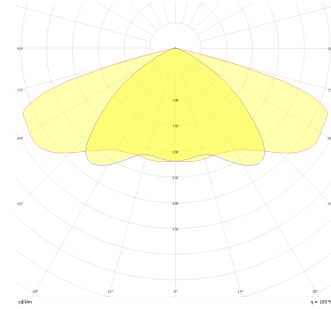

Rotundatus

ROT 055 055 060M 8040 10 99 OP 66 00

Direğe Monte Park & Bahçe Armatür

Armatür Grubu	Park & Bahçe
Montaj Tipi	Direğe Monte
Armatür Rengi	RAL 9005 - RAL 9006 - RAL 9010
Gövde	Alüminyum Ekstrüzyon □ □
Optik	Opal Difüzör
Işık Kaynağı	LED
Elektriksel Koruma Sınıfı	CLASS II
IP	66
IK	08
Çalışma Sıcaklığı	-20°C / +40°C
Işık Akısı	600
Tüketim Gücü	60
Armatür Verimliliği	100 lm/W
Renkset Geri Verim (CRI)	>80
Işık Renk Sıcaklığı (CCT)	2700K/3000K/4000K/6500K
Renk Toleransı	< 3 SDCM
Driver Tipi	On/Off
Driver Markası	Tridonic
LED Markası	Samsung
Giriş Gerilimi / Frekans	220-240 V AC 50/60 Hz
Güç Faktörü	>0.9
Surge	1kV
THD (AKIM)	>%20
LED ömrü	>70.000 saat
Opsiyon	On-Off / Dali / 1-10V / Acil Durum Kittli

Teknik Çizim

Fotometrik Eğri

Sipariş Kodu	Ürün Kodu	Güç (W)	Işık Akısı (LM)	CRI	CCT (K)	Optik	Ölçüler (mm)
	ROT 055 055 060M 8040 10 99 OP 66 00	60	600	>80	4000	360° Opal Difüzör	550x550

www.atelaydinlatma.com