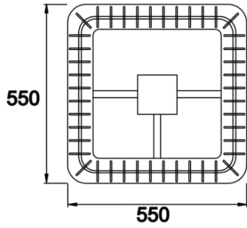

Teknik Çizim

Fotometrik Eğri

| Sipariş Kodu | Ürün Kodu | Güç (W) | Işık Akısı (LM) | CRI | CCT (K) | Optik | Ölçüler (mm) |
|--------------|--------------------------------------|---------|-----------------|-----|---------|-------------------|--------------|
| | ROT 055 055 060M 8040 10 99 OP 66 00 | 60 | 600 | >80 | 4000 | 360° Opal Difüzör | 550x550 |