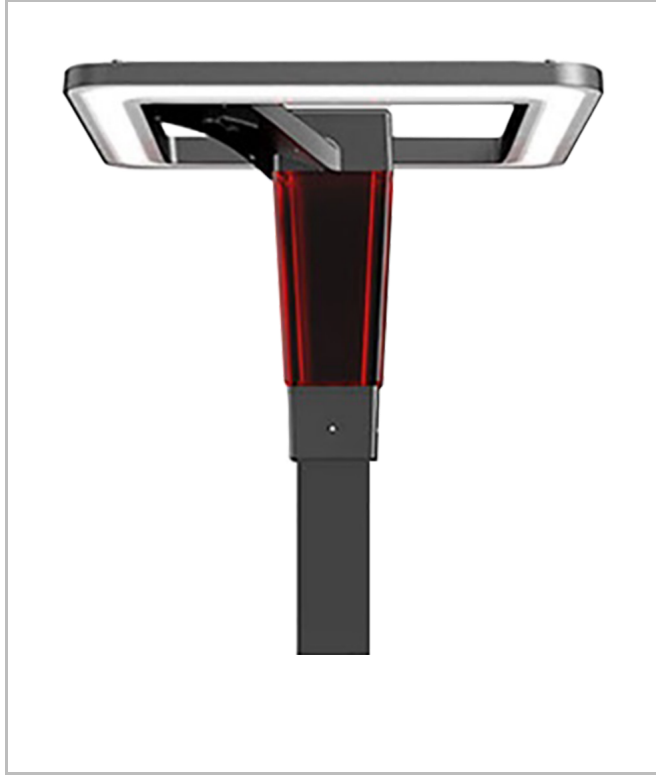

Rotundatus

ROT 055 055 060M 8040 10 99 OP 66 00

Direğe Monte Park & Bahçe Armatür

| | |
|----------------------------------|----------------------------------------------|
| Armatür Grubu | Park & Bahçe |
| Montaj Tipi | Direğe Monte |
| Armatür Rengi | RAL 9005 - RAL 9006 - RAL 9010 |
| Gövde | Alüminyum Ekstrüzyon □ □ |
| Optik | Opal Difüzör |
| Işık Kaynağı | LED |
| Elektriksel Koruma Sınıfı | CLASS II |
| IP | 66 |
| IK | 08 |
| Çalışma Sıcaklığı | -20°C / +40°C |
| Işık Akısı | 600 |
| Tüketim Gücü | 60 |
| Armatür Verimliliği | 100 lm/W |
| Renkset Geri Verim (CRI) | >80 |
| Işık Renk Sıcaklığı (CCT) | 2700K/3000K/4000K/6500K |
| Renk Toleransı | < 3 SDCM |
| Driver Tipi | On/Off |
| Driver Markası | Tridonic |
| LED Markası | Samsung |
| Giriş Gerilimi / Frekans | 220-240 V AC 50/60 Hz |
| Güç Faktörü | >0.9 |
| Surge | 1kV |
| THD (AKIM) | >%20 |
| LED ömrü | >70.000 saat |
| Opsiyon | On-Off / Dali / 1-10V / Acil Durum Kittli |