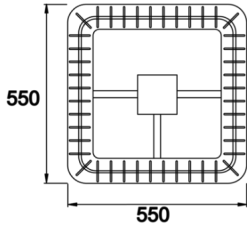

Rotundatus

ROT 055 055 060M 8040 10 99 OP 66 00

Direğe Monte Park & Bahçe Armatür

Armatür Grubu	Park & Bahçe
Montaj Tipi	Direğe Monte
Armatür Rengi	RAL 9005 - RAL 9006 - RAL 9010
Gövde	Alüminyum Ekstrüzyon □ □
Optik	Opal Difüzör
Işık Kaynağı	LED
Elektriksel Koruma Sınıfı	CLASS II
IP	66
IK	08
Çalışma Sıcaklığı	-20°C / +40°C
Işık Akısı	600
Tüketim Gücü	60
Armatür Verimliliği	100 lm/W
Renkset Geri Verim (CRI)	>80
Işık Renk Sıcaklığı (CCT)	2700K/3000K/4000K/6500K
Renk Toleransı	< 3 SDCM
Driver Tipi	On/Off
Driver Markası	Tridonic
LED Markası	Samsung
Giriş Gerilimi / Frekans	220-240 V AC 50/60 Hz
Güç Faktörü	>0.9
Surge	1kV
THD (AKIM)	>%20
LED ömrü	>70.000 saat
Opsiyon	On-Off / Dali / 1-10V / Acil Durum Kittli

Teknik Çizim

Fotometrik Eğri

Sipariş Kodu	Ürün Kodu	Güç (W)	Işık Akısı (LM)	CRI	CCT (K)	Optik	Ölçüler (mm)
	ROT 055 055 060M 8040 10 99 OP 66 00	60	600	>80	4000	360° Opal Difüzör	550x550

www.atelaydinlatma.com