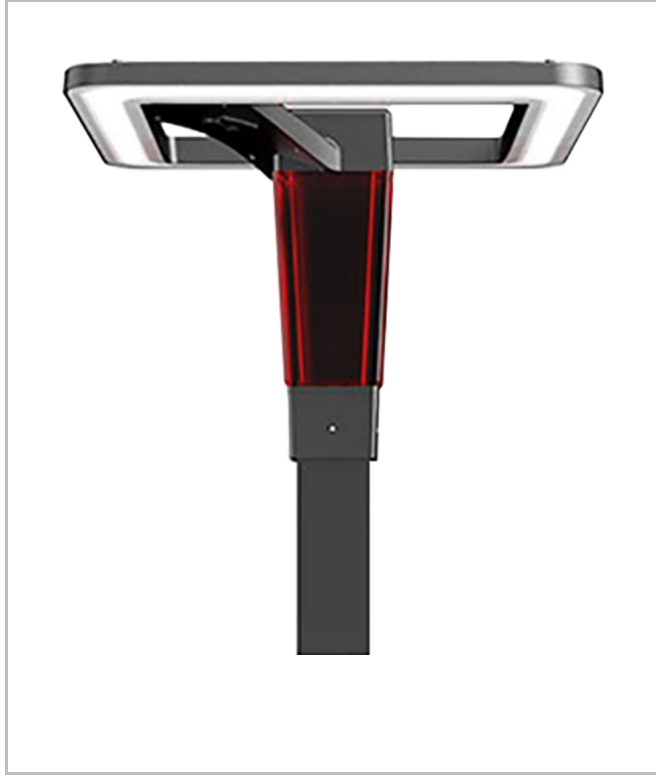

Rotundatus

ROT 055 055 060M 8040 10 99 OP 66 00

Direğe Monte Park & Bahçe Armatür

Armatür Grubu	Park & Bahçe
Montaj Tipi	Direğe Monte
Armatür Rengi	RAL 9005 - RAL 9006 - RAL 9010
Gövde	Alüminyum Ekstrüzyon □ □
Optik	Opal Difüzör
Işık Kaynağı	LED
Elektriksel Koruma Sınıfı	CLASS II
IP	66
IK	08
Çalışma Sıcaklığı	-20°C / +40°C
Işık Akısı	600
Tüketim Gücü	60
Armatür Verimliliği	100 lm/W
Renkset Geri Verim (CRI)	>80
Işık Renk Sıcaklığı (CCT)	2700K/3000K/4000K/6500K
Renk Toleransı	< 3 SDCM
Driver Tipi	On/Off
Driver Markası	Tridonic
LED Markası	Samsung
Giriş Gerilimi / Frekans	220-240 V AC 50/60 Hz
Güç Faktörü	>0.9
Surge	1kV
THD (AKIM)	>%20
LED ömrü	>70.000 saat
Opsiyon	On-Off / Dali / 1-10V / Acil Durum Kittli

Teknik Çizim

Fotometrik Eğri

Sipariş Kodu	Ürün Kodu	Güç (W)	Işık Akısı (LM)	CRI	CCT (K)	Optik	Ölçüler (mm)
	ROT 055 055 060M 8040 10 99 OP 66 00	60	600	>80	4000	360° Opal Difüzör	550x550

www.atelaydinlatma.com