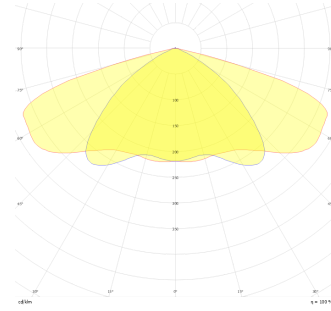

Rotundatus

ROT 055 055 060M 8040 10 99 OP 66 00

Direğe Monte Park & Bahçe Armatür

| | |
|----------------------------------|----------------------------------------------|
| Armatür Grubu | Park & Bahçe |
| Montaj Tipi | Direğe Monte |
| Armatür Rengi | RAL 9005 - RAL 9006 - RAL 9010 |
| Gövde | Alüminyum Ekstrüzyon □ □ |
| Optik | Opal Difüzör |
| Işık Kaynağı | LED |
| Elektriksel Koruma Sınıfı | CLASS II |
| IP | 66 |
| IK | 08 |
| Çalışma Sıcaklığı | -20°C / +40°C |
| Işık Akısı | 600 |
| Tüketim Gücü | 60 |
| Armatür Verimliliği | 100 lm/W |
| Renkset Geri Verim (CRI) | >80 |
| Işık Renk Sıcaklığı (CCT) | 2700K/3000K/4000K/6500K |
| Renk Toleransı | < 3 SDCM |
| Driver Tipi | On/Off |
| Driver Markası | Tridonic |
| LED Markası | Samsung |
| Giriş Gerilimi / Frekans | 220-240 V AC 50/60 Hz |
| Güç Faktörü | >0.9 |
| Surge | 1kV |
| THD (AKIM) | >%20 |
| LED ömrü | >70.000 saat |
| Opsiyon | On-Off / Dali / 1-10V / Acil Durum Kittli |

Teknik Çizim

Fotometrik Eğri

| Sipariş Kodu | Ürün Kodu | Güç (W) | Işık Akısı (LM) | CRI | CCT (K) | Optik | Ölçüler (mm) |
|--------------|--------------------------------------|---------|-----------------|-----|---------|-------------------|--------------|
| | ROT 055 055 060M 8040 10 99 OP 66 00 | 60 | 600 | >80 | 4000 | 360° Opal Difüzör | 550x550 |