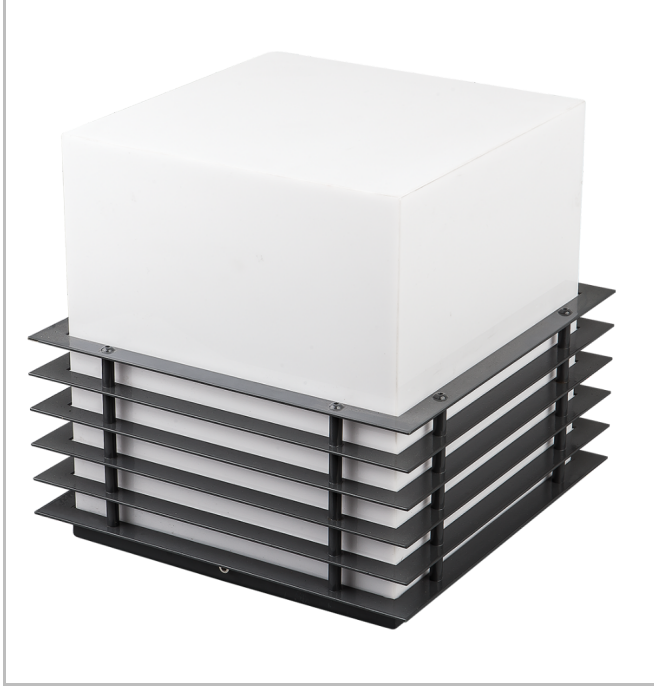

Over

OVE 030 030 010Y 8030 10 99 OP 65 00 (1)

Beton Park & Bahçe Armatür

Armatür Grubu	Park & Bahçe
Montaj Tipi	Beton
Gövde	Dkp Sac
Optik	Akrilik Difüzör
Işık Kaynağı	LED
Elektriksel Koruma Sınıfı	CLASS II
IP	65
IK	02
Çalışma Sıcaklığı	-20°C / +40°C
Işık Akısı	720
Tüketim Gücü	15
Armatür Verimliliği	48 lm/W
Renkssel Geri Verim (CRI)	>80
Işık Renk Sıcaklığı (CCT)	2700K/3000K/4000K/6500K
Renk Toleransı	< 3 SDCM
Driver Tipi	On/Off
Driver Markası	Tridonic
LED Markası	Samsung
Giriş Gerilimi / Frekans	220-240 V AC 50/60 Hz
Güç Faktörü	>0.9
Surge	1kV
THD (AKIM)	>%20
LED ömrü	>70.000 saat
Opsiyon	On-Off / Dali / 1-10V

Teknik Çizim

Sipariş Kodu	Ürün Kodu	Güç (W)	Işık Akısı (LM)	CRI	CCT (K)	Optik	Ölçüler (mm)
74000075	OVE 030 030 010Y 8030 10 99 OP 65 00 (1)	15	720	>80	4000	360° Opal Difüzör	400x400x320

www.atelaydinlatma.com