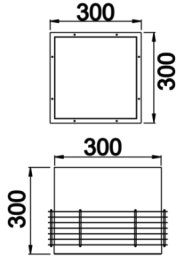

Teknik Çizim

Sipariş Kodu	Ürün Kodu	Güç (W)	Işık Akısı (LM)	CRI	CCT (K)	Optik	Ölçüler (mm)
74000075	OVE 030 030 010Y 8030 10 99 OP 65 00 (1)	15	720	>80	4000	360° Opal Difüzör	400x400x320

www.atelaydinlatma.com