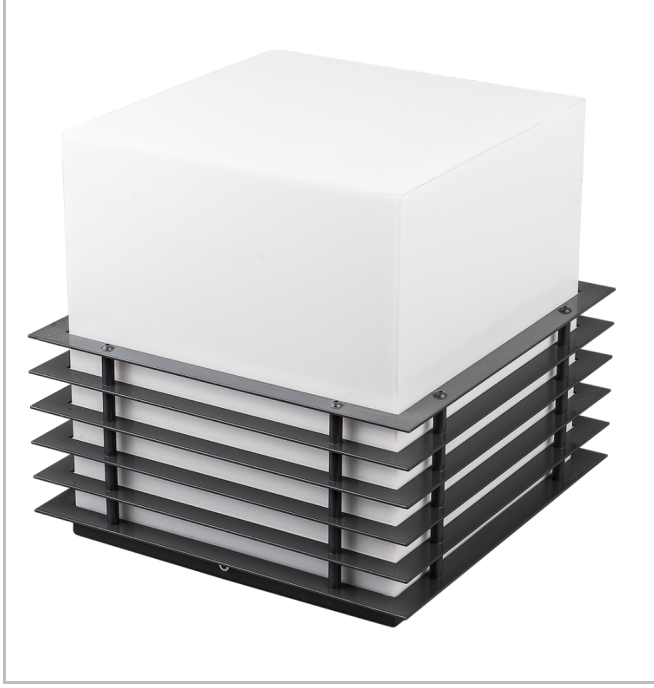

Over

OVE 030 030 010Y 8030 10 99 OP 65 00

Beton Park & Bahçe Armatür

Armatür Grubu	Park & Bahçe
Montaj Tipi	Beton
Gövde	Dkp Sac
Optik	Akrilik Difüzör
Işık Kaynağı	LED
Elektriksel Koruma Sınıfı	CLASS II
IP	65
IK	02
Çalışma Sıcaklığı	-20°C / +40°C
Işık Akısı	480
Tüketim Gücü	10
Armatür Verimliliği	48 lm/W
Renksel Geri Verim (CRI)	>80
Işık Renk Sıcaklığı (CCT)	2700K/3000K/4000K/6500K
Renk Toleransı	< 3 SDCM
Driver Tipi	On/Off
Driver Markası	Tridonic
LED Markası	Samsung
Giriş Gerilimi / Frekans	220-240 V AC 50/60 Hz
Güç Faktörü	>0.9
Surge	1kV
THD (AKIM)	>%20
LED ömrü	>70.000 saat
Opsiyon	On-Off / Dali / 1-10V

Teknik Çizim

Sipariş Kodu	Ürün Kodu	Güç (W)	Işık Akısı (LM)	CRI	CCT (K)	Optik	Ölçüler (mm)
74000069	OVE 030 030 010Y 8030 10 99 OP 65 00	10	480	>80	4000	360° Opal Difüzör	300x300x300

www.atelaydinlatma.com