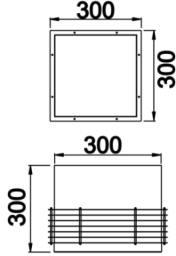

Teknik Çizim

Sipariş Kodu	Ürün Kodu	Güç (W)	Işık Akısı (LM)	CRI	CCT (K)	Optik	Ölçüler (mm)
74000069	OVE 030 030 010Y 8030 10 99 OP 65 00	10	480	>80	4000	360° Opal Difüzör	300x300x300

www.atelaydinlatma.com