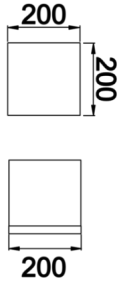

# Orii

ORI 020 020 005Y 8030 10 99 OP 65 00

Beton Park & Bahçe Armatür

<b>Armatür Grubu</b>	Park & Bahçe
<b>Montaj Tipi</b>	Beton
<b>Gövde</b>	Dkp Sac
<b>Optik</b>	Akrilik Difüzör
<b>Işık Kaynağı</b>	LED
<b>Elektriksel Koruma Sınıfı</b>	CLASS II
<b>IP</b>	65
<b>IK</b>	02
<b>Çalışma Sıcaklığı</b>	-20°C / +40°C
<b>Işık Akısı</b>	290
<b>Tüketim Gücü</b>	5
<b>Armatür Verimliliği</b>	58 lm/W
<b>Renksel Geri Verim (CRI)</b>	>80
<b>Işık Renk Sıcaklığı (CCT)</b>	2700K/3000K/4000K/6500K
<b>Renk Toleransı</b>	< 3 SDCM
<b>Driver Tipi</b>	On/Off
<b>Driver Markası</b>	Tridonic
<b>LED Markası</b>	Samsung
<b>Giriş Gerilimi / Frekans</b>	220-240 V AC 50/60 Hz
<b>Güç Faktörü</b>	>0.9
<b>Surge</b>	1kV
<b>THD (AKIM)</b>	>%20
<b>LED ömrü</b>	>70.000 saat
<b>Opsiyon</b>	On-Off / Dali / 1-10V

Teknik Çizim

Sipariş Kodu	Ürün Kodu	Güç (W)	Işık Akısı (LM)	CRI	CCT (K)	Optik	Ölçüler (mm)
74000081	ORI 020 020 005Y 8030 10 99 OP 65 00	5	290	>80	4000	360° Opal Difüzör	200x200x200

www.atelaydinlatma.com