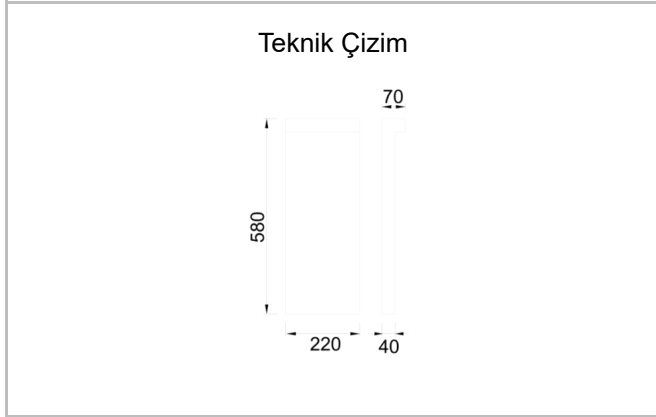

Lateribus

LAT 022 058 007Y 8030 10 99 OP 65 00

Beton Park & Bahçe Armatür

Armatür Grubu	Park & Bahçe
Montaj Tipi	Beton
Armatür Rengi	RAL 9006 - RAL 9005 - RAL 9010
Gövde	Dkç Sac & Ahşap
Optik	Opal Difüzör
Işık Kaynağı	LED
Elektriksel Koruma Sınıfı	CLASS II
IP	65
IK	09
Çalışma Sıcaklığı	-20°C / +40°C
Işık Akısı	720
Tüketim Gücü	7
Armatür Verimliliği	103 lm/W
Renkset Geri Verim (CRI)	>80
Işık Renk Sıcaklığı (CCT)	2700K/3000K/4000K/6500K
Renk Toleransı	< 3 SDCM
Driver Tipi	On/Off
Driver Markası	Tridonic
LED Markası	Samsung
Giriş Gerilimi / Frekans	220-240 V AC 50/60 Hz
Güç Faktörü	>0.9
Surge	1kV
THD (AKIM)	>%20
LED ömrü	>70.000 saat
Opsiyon	On-Off / Dali / 1-10V

Sipariş Kodu	Ürün Kodu	Güç (W)	Işık Akısı (LM)	CRI	CCT (K)	Optik	Ölçüler (mm)
74000027	LAT 022 058 007Y 8030 10 99 OP 65 00	7	720	>80	4000	120° Opal Difüzör	580x220x70

www.atelaydinlatma.com