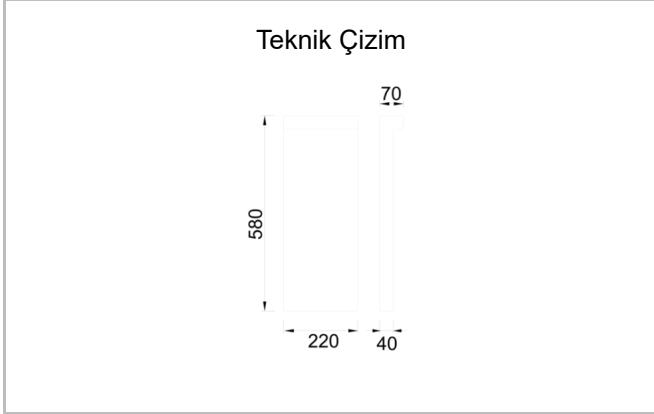

Lateribus

LAT 022 058 007Y 8030 10 99 OP 65 00

Beton Park & Bahçe Armatür

Armatür Grubu	Park & Bahçe
Montaj Tipi	Beton
Armatür Rengi	RAL 9006 - RAL 9005 - RAL 9010
Gövde	Dkç Sac & Ahşap
Optik	Opal Difüzör
Işık Kaynağı	LED
Elektriksel Koruma Sınıfı	CLASS II
IP	65
IK	09
Çalışma Sıcaklığı	-20°C / +40°C
Işık Akısı	720
Tüketim Gücü	7
Armatür Verimliliği	103 lm/W
Renkset Geri Verim (CRI)	>80
Işık Renk Sıcaklığı (CCT)	2700K/3000K/4000K/6500K
Renk Toleransı	< 3 SDCM
Driver Tipi	On/Off
Driver Markası	Tridonic
LED Markası	Samsung
Giriş Gerilimi / Frekans	220-240 V AC 50/60 Hz
Güç Faktörü	>0.9
Surge	1kV
THD (AKIM)	>%20
LED ömrü	>70.000 saat
Opsiyon	On-Off / Dali / 1-10V

Sipariş Kodu	Ürün Kodu	Güç (W)	Işık Akısı (LM)	CRI	CCT (K)	Optik	Ölçüler (mm)
74000027	LAT 022 058 007Y 8030 10 99 OP 65 00	7	720	>80	4000	120° Opal Difüzör	580x220x70

www.atelaydinlatma.com