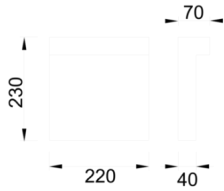

# Lateribus

LAT 022 023 007Y 8030 10 99 OP 65 00

Beton Park & Bahçe Armatür

<b>Armatür Grubu</b>	Park & Bahçe
<b>Montaj Tipi</b>	Beton
<b>Armatür Rengi</b>	RAL 9006 - RAL 9005 - RAL 9010
<b>Gövde</b>	Dkp Sac & Ahşap
<b>Optik</b>	Opal Difüzör
<b>Işık Kaynağı</b>	LED
<b>Elektriksel Koruma Sınıfı</b>	CLASS II
<b>IP</b>	65
<b>IK</b>	09
<b>Çalışma Sıcaklığı</b>	-20°C / +40°C
<b>Işık Akısı</b>	720
<b>Tüketim Gücü</b>	7
<b>Armatür Verimliliği</b>	103 lm/W
<b>Renkset Geri Verim (CRI)</b>	>80
<b>Işık Renk Sıcaklığı (CCT)</b>	2700K/3000K/4000K/6500K
<b>Renk Toleransı</b>	< 3 SDCM
<b>Driver Tipi</b>	On/Off
<b>Driver Markası</b>	Tridonic
<b>LED Markası</b>	Samsung
<b>Giriş Gerilimi / Frekans</b>	220-240 V AC 50/60 Hz
<b>Güç Faktörü</b>	>0.9
<b>Surge</b>	1kV
<b>THD (AKIM)</b>	>%20
<b>LED ömrü</b>	>70.000 saat
<b>Opsiyon</b>	On-Off / Dali / 1-10V

Teknik Çizim

Sipariş Kodu	Ürün Kodu	Güç (W)	Işık Akısı (LM)	CRI	CCT (K)	Optik	Ölçüler (mm)
	LAT 022 023 007Y 8030 10 99 OP 65 00	7	720	>80	4000	120° Opal Difüzör	230x220x70

www.atelaydinlatma.com