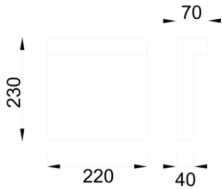

Lateribus

LAT 022 023 007Y 8030 10 99 OP 65 00

Beton Park & Bahçe Armatür

Armatür Grubu	Park & Bahçe
Montaj Tipi	Beton
Armatür Rengi	RAL 9006 - RAL 9005 - RAL 9010
Gövde	Dkp Sac & Ahşap
Optik	Opal Difüzör
Işık Kaynağı	LED
Elektriksel Koruma Sınıfı	CLASS II
IP	65
IK	09
Çalışma Sıcaklığı	-20°C / +40°C
Işık Akısı	720
Tüketim Gücü	7
Armatür Verimliliği	103 lm/W
Renkset Geri Verim (CRI)	>80
Işık Renk Sıcaklığı (CCT)	2700K/3000K/4000K/6500K
Renk Toleransı	< 3 SDCM
Driver Tipi	On/Off
Driver Markası	Tridonic
LED Markası	Samsung
Giriş Gerilimi / Frekans	220-240 V AC 50/60 Hz
Güç Faktörü	>0.9
Surge	1kV
THD (AKIM)	>%20
LED ömrü	>70.000 saat
Opsiyon	On-Off / Dali / 1-10V

Teknik Çizim

Sipariş Kodu	Ürün Kodu	Güç (W)	Işık Akısı (LM)	CRI	CCT (K)	Optik	Ölçüler (mm)
	LAT 022 023 007Y 8030 10 99 OP 65 00	7	720	>80	4000	120° Opal Difüzör	230x220x70

www.atelaydinlatma.com