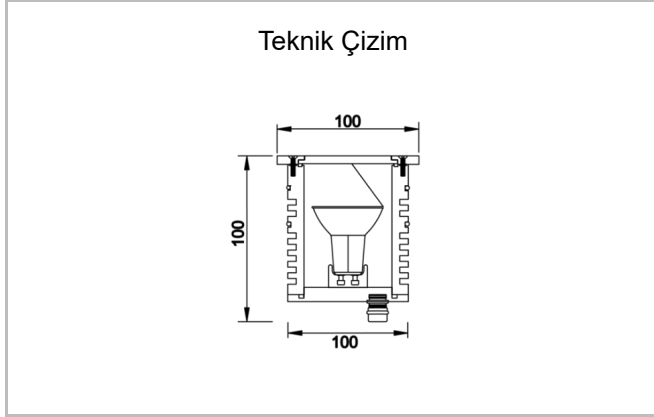

Platz

PLA 010 010 005Z 8030 10 36 AP 65 00

Zemine Gömme Cephe & Peyzaj Armatür

Armatür Grubu	Cephe & Peyzaj
Montaj Tipi	Zemine Gömme
Armatür Rengi	RAL 9005 - RAL 9006 - RAL 9010
Gövde	Alüminyum Gövde Paslanmaz Çelik Çerçeve Temperli Cam
Optik	GU10 Led Ampul & 36° Reflektör
Işık Kaynağı	LED
Elektriksel Koruma Sınıfı	CLASS II
IP	65
IK	09
Çalışma Sıcaklığı	-20°C / +40°C
Işık Akısı	5
Tüketim Gücü	>80
Renkset Geri Verim (CRI)	2700K/3000K/4000K/6500K
Işık Renk Sıcaklığı (CCT)	< 3 SDCM
Renk Toleransı	On/Off
Driver Tipi	Tridonic
Driver Markası	Samsung
LED Markası	220-240 V AC 50/60 Hz
Giriş Gerilimi / Frekans	>0.9
Güç Faktörü	1kV
Surge	>%20
THD (AKIM)	On-Off / Dali / 1-10V
Opsiyon	

Sipariş Kodu	Ürün Kodu	Güç (W)	Işık Akısı (LM)	CRI	CCT (K)	Optik	Ölçüler (mm)
72000039	PLA 010 010 005Z 8030 10 36 AP 65 00	5	>80	4000	36° Reflektör	Ø100x100	

www.atelaydinlatma.com