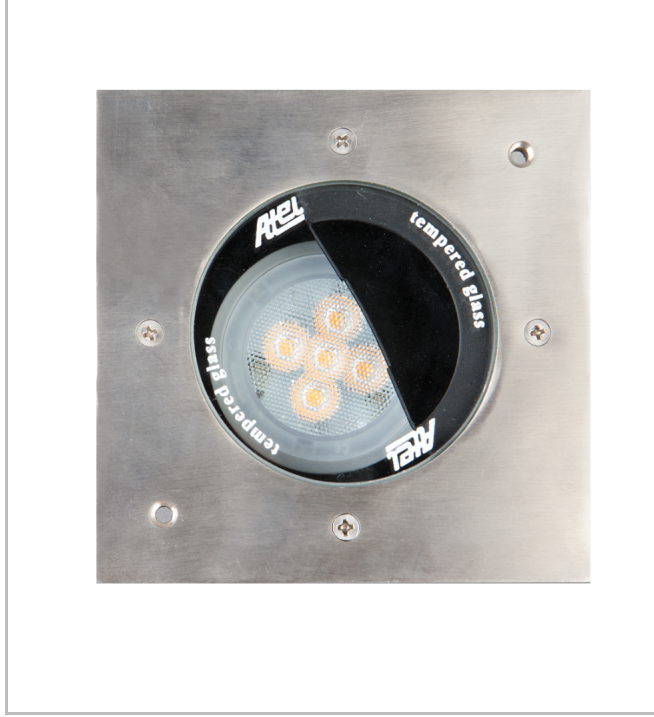

Platz

PLA 010 010 005Z 8030 10 36 AP 65 00

Zemine Gömme Cephe & Peyzaj Armatür

Armatür Grubu	Cephe & Peyzaj
Montaj Tipi	Zemine Gömme
Armatür Rengi	RAL 9005 - RAL 9006 - RAL 9010
Gövde	Alüminyum Gövde Paslanmaz Çelik Çerçeve Temperli Cam
Optik	GU10 Led Ampul & 36° Reflektör
Işık Kaynağı	LED
Elektriksel Koruma Sınıfı	CLASS II
IP	65
IK	09
Çalışma Sıcaklığı	-20°C / +40°C
Işık Akısı	5
Tüketim Gücü	>80
Renkset Geri Verim (CRI)	2700K/3000K/4000K/6500K
Işık Renk Sıcaklığı (CCT)	< 3 SDCM
Renk Toleransı	On/Off
Driver Tipi	Tridonic
Driver Markası	Samsung
LED Markası	220-240 V AC 50/60 Hz
Giriş Gerilimi / Frekans	>0.9
Güç Faktörü	1kV
Surge	>%20
THD (AKIM)	On-Off / Dali / 1-10V
Opsiyon	

Sipariş Kodu	Ürün Kodu	Güç (W)	Işık Akısı (LM)	CRI	CCT (K)	Optik	Ölçüler (mm)
72000039	PLA 010 010 005Z 8030 10 36 AP 65 00	5	>80	4000	36° Reflektör	Ø100x100	

www.atelaydinlatma.com