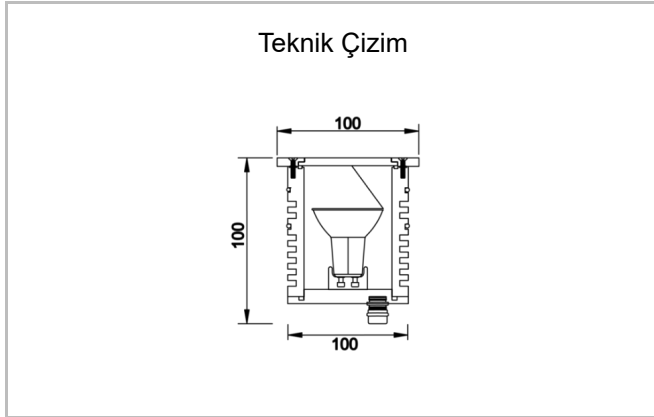

Platz

PLA 010 010 005Z 8030 10 36 AP 65 00

Zemine Gömme Cephe & Peyzaj Armatür

Armatür Grubu	Cephe & Peyzaj
Montaj Tipi	Zemine Gömme
Armatür Rengi	RAL 9005 - RAL 9006 - RAL 9010
Gövde	Alüminyum Gövde Paslanmaz Çelik Çerçeve Temperli Cam
Optik	GU10 Led Ampul & 36° Reflektör
Işık Kaynağı	LED
Elektriksel Koruma Sınıfı	CLASS II
IP	65
IK	09
Çalışma Sıcaklığı	-20°C / +40°C
Işık Akısı	5
Tüketim Gücü	>80
Renkset Geri Verim (CRI)	2700K/3000K/4000K/6500K
Işık Renk Sıcaklığı (CCT)	< 3 SDCM
Renk Toleransı	On/Off
Driver Tipi	Tridonic
Driver Markası	Samsung
LED Markası	220-240 V AC 50/60 Hz
Giriş Gerilimi / Frekans	>0.9
Güç Faktörü	1kV
Surge	>%20
THD (AKIM)	On-Off / Dali / 1-10V
Opsiyon	

Sipariş Kodu	Ürün Kodu	Güç (W)	Işık Akısı (LM)	CRI	CCT (K)	Optik	Ölçüler (mm)
72000039	PLA 010 010 005Z 8030 10 36 AP 65 00	5	>80	4000	36° Reflektör	Ø100x100	

www.atelaydinlatma.com