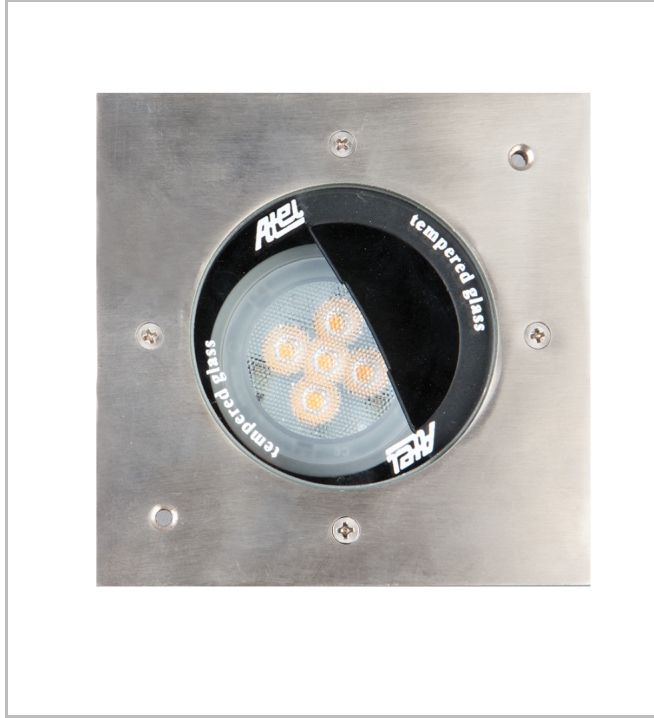

Platz

PLA 010 010 005Z 8030 10 36 AP 65 00

Zemine Gömme Cephe & Peyzaj Armatür

Armatür Grubu	Cephe & Peyzaj
Montaj Tipi	Zemine Gömme
Armatür Rengi	RAL 9005 - RAL 9006 - RAL 9010
Gövde	Alüminyum Gövde Paslanmaz Çelik Çerçeve Temperli Cam
Optik	GU10 Led Ampul & 36° Reflektör
Işık Kaynağı	LED
Elektriksel Koruma Sınıfı	CLASS II
IP	65
IK	09
Çalışma Sıcaklığı	-20°C / +40°C
Işık Akısı	5
Tüketim Gücü	>80
Renkset Geri Verim (CRI)	2700K/3000K/4000K/6500K
Işık Renk Sıcaklığı (CCT)	< 3 SDCM
Renk Toleransı	On/Off
Driver Tipi	Tridonic
Driver Markası	Samsung
LED Markası	220-240 V AC 50/60 Hz
Giriş Gerilimi / Frekans	>0.9
Güç Faktörü	1kV
Surge	>%20
THD (AKIM)	On-Off / Dali / 1-10V
Opsiyon	

Sipariş Kodu	Ürün Kodu	Güç (W)	Işık Akısı (LM)	CRI	CCT (K)	Optik	Ölçüler (mm)
72000039	PLA 010 010 005Z 8030 10 36 AP 65 00	5	>80	4000	36° Reflektör	Ø100x100	

www.atelaydinlatma.com