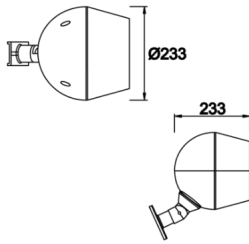

Pear

PEA 023 300 060L 8040 10 99 OP 65 01

Direğe Monte Park & Bahçe Armatür

Armatür Grubu	Park & Bahçe
Montaj Tipi	Direğe Monte
Armatür Rengi	RAL 9006 - RAL 9005 - RAL 9010
Gövde	Alüminyum Ekstrüzyon
Optik	Reflektör
Işık Kaynağı	LED
Elektriksel Koruma Sınıfı	CLASS II
IP	65
IK	08
Çalışma Sıcaklığı	-20°C / +40°C
Işık Akısı	7800
Tüketim Gücü	60
Armatür Verimliliği	140 lm/W
Renkset Geri Verim (CRI)	>80
Işık Renk Sıcaklığı (CCT)	2700K/3000K/4000K/6500K
Renk Toleransı	< 3 SDCM
Driver Tipi	On/Off
Driver Markası	Tridonic
LED Markası	Samsung
Giriş Gerilimi / Frekans	220-240 V AC 50/60 Hz
Güç Faktörü	>0.9
Surge	1kV
THD (AKIM)	>%20
LED ömrü	>70.000 saat
Opsiyon	On-Off / Dali / 1-10V

Teknik Çizim

Sipariş Kodu	Ürün Kodu	Güç (W)	Işık Akısı (LM)	CRI	CCT (K)	Optik	Ölçüler (mm)
	PEA 023 300 060L 8040 10 99 OP 65 01	60	7800	>80	4000	AS° Reflektör	L:3000x233x233

www.atelaydinlatma.com