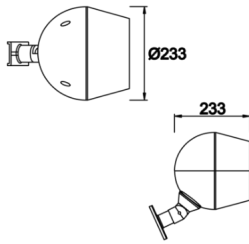

Pear

PEA 023 300 060L 8040 10 99 OP 65 01

Direğe Monte Park & Bahçe Armatür

| | |
|----------------------------------|--------------------------------|
| Armatür Grubu | Park & Bahçe |
| Montaj Tipi | Direğe Monte |
| Armatür Rengi | RAL 9006 - RAL 9005 - RAL 9010 |
| Gövde | Alüminyum Ekstrüzyon |
| Optik | Reflektör |
| Işık Kaynağı | LED |
| Elektriksel Koruma Sınıfı | CLASS II |
| IP | 65 |
| IK | 08 |
| Çalışma Sıcaklığı | -20°C / +40°C |
| Işık Akısı | 7800 |
| Tüketim Gücü | 60 |
| Armatür Verimliliği | 140 lm/W |
| Renkset Geri Verim (CRI) | >80 |
| Işık Renk Sıcaklığı (CCT) | 2700K/3000K/4000K/6500K |
| Renk Toleransı | < 3 SDCM |
| Driver Tipi | On/Off |
| Driver Markası | Tridonic |
| LED Markası | Samsung |
| Giriş Gerilimi / Frekans | 220-240 V AC 50/60 Hz |
| Güç Faktörü | >0.9 |
| Surge | 1kV |
| THD (AKIM) | >%20 |
| LED ömrü | >70.000 saat |
| Opsiyon | On-Off / Dali / 1-10V |

Teknik Çizim

| Sipariş Kodu | Ürün Kodu | Güç (W) | Işık Akısı (LM) | CRI | CCT (K) | Optik | Ölçüler (mm) |
|--------------|--------------------------------------|---------|-----------------|-----|---------|---------------|----------------|
| | PEA 023 300 060L 8040 10 99 OP 65 01 | 60 | 7800 | >80 | 4000 | AS° Reflektör | L:3000x233x233 |