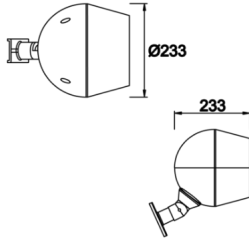

Pear

PEA 023 300 030L 8040 10 99 OP 65 00

Direğe Monte Park & Bahçe Armatür

Armatür Grubu	Park & Bahçe
Montaj Tipi	Direğe Monte
Armatür Rengi	RAL 9006 - RAL 9005 - RAL 9010
Gövde	Alüminyum Ekstrüzyon
Optik	Reflektör
Işık Kaynağı	LED
Elektriksel Koruma Sınıfı	CLASS II
IP	65
IK	08
Çalışma Sıcaklığı	-20°C / +40°C
Işık Akısı	4200
Tüketim Gücü	30
Armatür Verimliliği	140 lm/W
Renkset Geri Verim (CRI)	>80
Işık Renk Sıcaklığı (CCT)	2700K/3000K/4000K/6500K
Renk Toleransı	< 3 SDCM
Driver Tipi	On/Off
Driver Markası	Tridonic
LED Markası	Samsung
Giriş Gerilimi / Frekans	220-240 V AC 50/60 Hz
Güç Faktörü	>0.9
Surge	1kV
THD (AKIM)	>%20
LED ömrü	>70.000 saat
Opsiyon	On-Off / Dali / 1-10V

Teknik Çizim

Sipariş Kodu	Ürün Kodu	Güç (W)	Işık Akısı (LM)	CRI	CCT (K)	Optik	Ölçüler (mm)
	PEA 023 300 030L 8040 10 99 OP 65 00	30	4200	>80	4000	AS° Reflektör	L:3000x233x233

www.atelaydinlatma.com