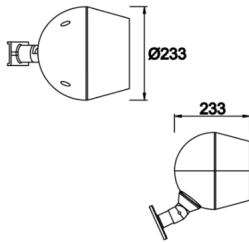

Pear

PEA 023 300 030L 8040 10 99 OP 65 00

Direğe Monte Park & Bahçe Armatür

Armatür Grubu	Park & Bahçe
Montaj Tipi	Direğe Monte
Armatür Rengi	RAL 9006 - RAL 9005 - RAL 9010
Gövde	Alüminyum Ekstrüzyon
Optik	Reflektör
Işık Kaynağı	LED
Elektriksel Koruma Sınıfı	CLASS II
IP	65
IK	08
Çalışma Sıcaklığı	-20°C / +40°C
Işık Akısı	4200
Tüketim Gücü	30
Armatür Verimliliği	140 lm/W
Renkset Geri Verim (CRI)	>80
Işık Renk Sıcaklığı (CCT)	2700K/3000K/4000K/6500K
Renk Toleransı	< 3 SDCM
Driver Tipi	On/Off
Driver Markası	Tridonic
LED Markası	Samsung
Giriş Gerilimi / Frekans	220-240 V AC 50/60 Hz
Güç Faktörü	>0.9
Surge	1kV
THD (AKIM)	>%20
LED ömrü	>70.000 saat
Opsiyon	On-Off / Dali / 1-10V

Teknik Çizim

Sipariş Kodu	Ürün Kodu	Güç (W)	Işık Akısı (LM)	CRI	CCT (K)	Optik	Ölçüler (mm)
	PEA 023 300 030L 8040 10 99 OP 65 00	30	4200	>80	4000	AS° Reflektör	L:3000x233x233

www.atelaydinlatma.com