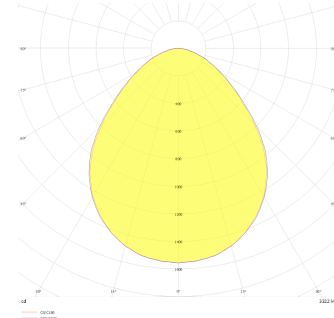

Ogen

OGN 010 010 010M 8040 10 90 LN 20 00

Direğe Monte Park & Bahçe Armatür

Armatür Grubu	Park & Bahçe
Montaj Tipi	Direğe Monte
Armatür Rengi	RAL 9006 - RAL 9005 - RAL 9010
Gövde	Alüminyum Ekstrüzyon
Optik	12° 40° 90° Reflektör
Işık Kaynağı	LED
Elektriksel Koruma Sınıfı	CLASS II
IP	66
IK	08
Çalışma Sıcaklığı	-20°C / +40°C
Işık Akısı	900
Tüketim Gücü	10
Armatür Verimliliği	90 lm/W
Renkset Geri Verim (CRI)	>80
Işık Renk Sıcaklığı (CCT)	2700K/3000K/4000K/6500K
Renk Toleransı	< 3 SDCM
Driver Tipi	On/Off
Driver Markası	Tridonic
LED Markası	Samsung
Giriş Gerilimi / Frekans	220-240 V AC 50/60 Hz
Güç Faktörü	>0.9
Surge	1kV
THD (AKIM)	>%20
LED ömrü	>70.000 saat
Opsiyon	On-Off / Dali / 1-10V

Teknik Çizim

Fotometrik Eğri

Sipariş Kodu	Ürün Kodu	Güç (W)	Işık Akısı (LM)	CRI	CCT (K)	Optik	Ölçüler (mm)
	OGN 010 010 010M 8040 10 90 LN 20 00	10	900	>80	4000	90° Reflektör	Ø100

www.atelaydinlatma.com