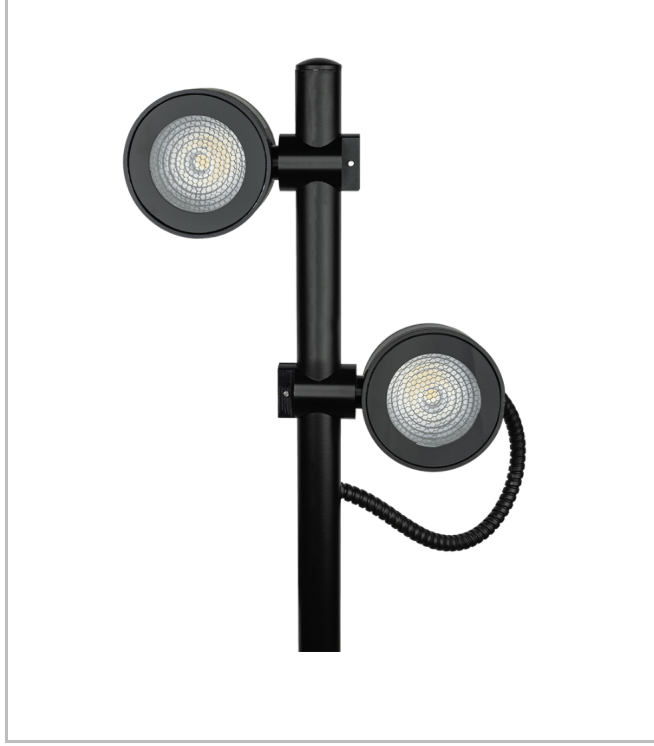

Ogen

OGN 010 010 010M 8040 10 90 LN 20 00

Direğe Monte Park & Bahçe Armatür

Armatür Grubu	Park & Bahçe
Montaj Tipi	Direğe Monte
Armatür Rengi	RAL 9006 - RAL 9005 - RAL 9010
Gövde	Alüminyum Ekstrüzyon
Optik	12° 40° 90° Reflektör
Işık Kaynağı	LED
Elektriksel Koruma Sınıfı	CLASS II
IP	66
IK	08
Çalışma Sıcaklığı	-20°C / +40°C
Işık Akısı	900
Tüketim Gücü	10
Armatür Verimliliği	90 lm/W
Renkset Geri Verim (CRI)	>80
Işık Renk Sıcaklığı (CCT)	2700K/3000K/4000K/6500K
Renk Toleransı	< 3 SDCM
Driver Tipi	On/Off
Driver Markası	Tridonic
LED Markası	Samsung
Giriş Gerilimi / Frekans	220-240 V AC 50/60 Hz
Güç Faktörü	>0.9
Surge	1kV
THD (AKIM)	>%20
LED ömrü	>70.000 saat
Opsiyon	On-Off / Dali / 1-10V

Teknik Çizim

Fotometrik Eğri

Sipariş Kodu	Ürün Kodu	Güç (W)	Işık Akısı (LM)	CRI	CCT (K)	Optik	Ölçüler (mm)
	OGN 010 010 010M 8040 10 90 LN 20 00	10	900	>80	4000	90° Reflektör	Ø100

www.atelaydinlatma.com