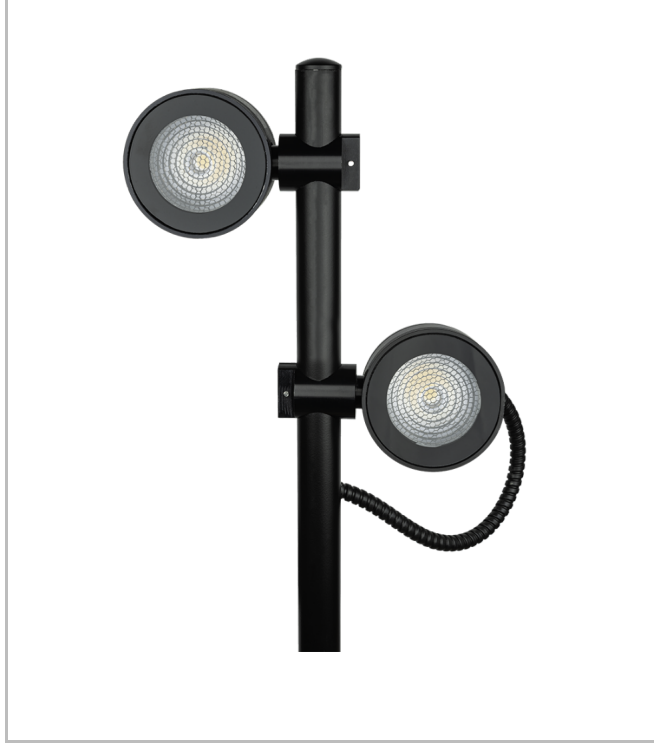

Ogen

OGN 010 010 010M 8040 10 40 LN 20 00

Direğe Monte Park & Bahçe Armatür

Armatür Grubu	Park & Bahçe
Montaj Tipi	Direğe Monte
Armatür Rengi	RAL 9006 - RAL 9005 - RAL 9010
Gövde	Alüminyum Ekstrüzyon
Optik	12° 40° 90° Reflektör
Işık Kaynağı	LED
Elektriksel Koruma Sınıfı	CLASS II
IP	66
IK	08
Çalışma Sıcaklığı	-20°C / +40°C
Işık Akısı	900
Tüketim Gücü	10
Armatür Verimliliği	90 lm/W
Renkset Geri Verim (CRI)	>80
Işık Renk Sıcaklığı (CCT)	2700K/3000K/4000K/6500K
Renk Toleransı	< 3 SDCM
Driver Tipi	On/Off
Driver Markası	Tridonic
LED Markası	Samsung
Giriş Gerilimi / Frekans	220-240 V AC 50/60 Hz
Güç Faktörü	>0.9
Surge	1kV
THD (AKIM)	>%20
LED ömrü	>70.000 saat
Opsiyon	On-Off / Dali / 1-10V

Teknik Çizim

Fotometrik Eğri

Sipariş Kodu	Ürün Kodu	Güç (W)	Işık Akısı (LM)	CRI	CCT (K)	Optik	Ölçüler (mm)
	OGN 010 010 010M 8040 10 40 LN 20 00	10	900	>80	4000	40° Reflektör	Ø100

www.atelaydinlatma.com