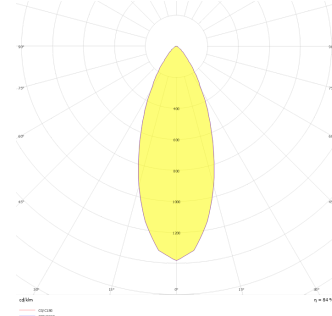

Ogen

OGN 010 010 010M 8040 10 40 LN 20 00

Direğe Monte Park & Bahçe Armatür

Armatür Grubu	Park & Bahçe
Montaj Tipi	Direğe Monte
Armatür Rengi	RAL 9006 - RAL 9005 - RAL 9010
Gövde	Alüminyum Ekstrüzyon
Optik	12° 40° 90° Reflektör
Işık Kaynağı	LED
Elektriksel Koruma Sınıfı	CLASS II
IP	66
IK	08
Çalışma Sıcaklığı	-20°C / +40°C
Işık Akısı	900
Tüketim Gücü	10
Armatür Verimliliği	90 lm/W
Renkset Geri Verim (CRI)	>80
Işık Renk Sıcaklığı (CCT)	2700K/3000K/4000K/6500K
Renk Toleransı	< 3 SDCM
Driver Tipi	On/Off
Driver Markası	Tridonic
LED Markası	Samsung
Giriş Gerilimi / Frekans	220-240 V AC 50/60 Hz
Güç Faktörü	>0.9
Surge	1kV
THD (AKIM)	>%20
LED ömrü	>70.000 saat
Opsiyon	On-Off / Dali / 1-10V

Teknik Çizim

Fotometrik Eğri

Sipariş Kodu	Ürün Kodu	Güç (W)	Işık Akısı (LM)	CRI	CCT (K)	Optik	Ölçüler (mm)
	OGN 010 010 010M 8040 10 40 LN 20 00	10	900	>80	4000	40° Reflektör	Ø100

www.atelaydinlatma.com