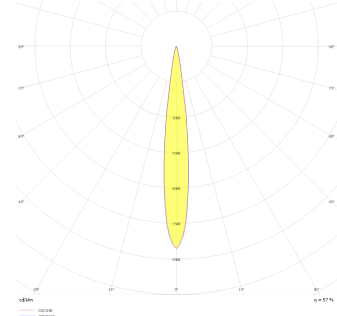

Ogen

OGN 010 010 010M 8040 10 12 LN 20 00

Direğe Monte Park & Bahçe Armatür

Armatür Grubu	Park & Bahçe
Montaj Tipi	Direğe Monte
Armatür Rengi	RAL 9006 - RAL 9005 - RAL 9010
Gövde	Alüminyum Ekstrüzyon
Optik	12° 40° 90° Reflektör
Işık Kaynağı	LED
Elektriksel Koruma Sınıfı	CLASS II
IP	66
IK	08
Çalışma Sıcaklığı	-20°C / +40°C
Işık Akısı	900
Tüketim Gücü	10
Armatür Verimliliği	90 lm/W
Renkset Geri Verim (CRI)	>80
Işık Renk Sıcaklığı (CCT)	2700K/3000K/4000K/6500K
Renk Toleransı	< 3 SDCM
Driver Tipi	On/Off
Driver Markası	Tridonic
LED Markası	Samsung
Giriş Gerilimi / Frekans	220-240 V AC 50/60 Hz
Güç Faktörü	>0.9
Surge	1kV
THD (AKIM)	>%20
LED ömrü	>70.000 saat
Opsiyon	On-Off / Dali / 1-10V

Teknik Çizim

Fotometrik Eğri

Sipariş Kodu	Ürün Kodu	Güç (W)	Işık Akısı (LM)	CRI	CCT (K)	Optik	Ölçüler (mm)
	OGN 010 010 010M 8040 10 12 LN 20 00	10	900	>80	4000	12° Reflektör	Ø100

www.atelaydinlatma.com