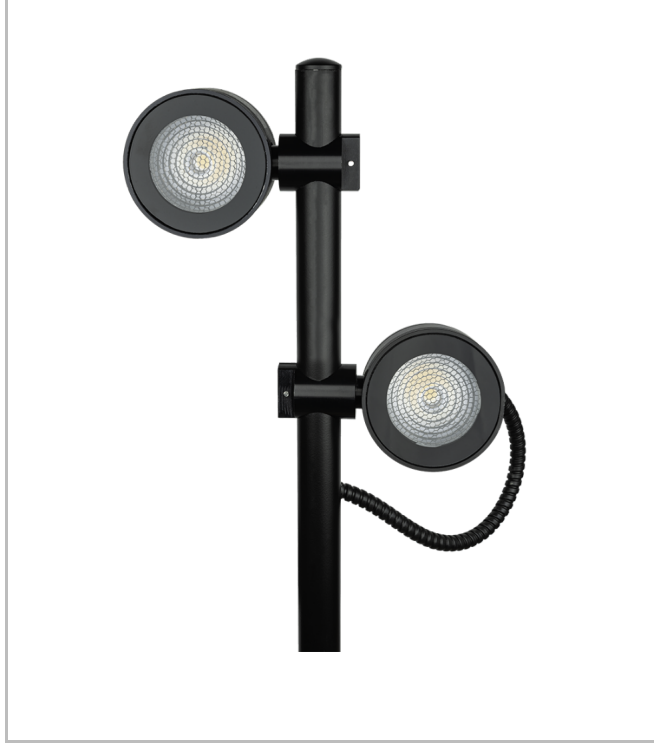

Ogen

OGN 010 010 010M 8040 10 12 LN 20 00

Direğe Monte Park & Bahçe Armatür

Armatür Grubu	Park & Bahçe
Montaj Tipi	Direğe Monte
Armatür Rengi	RAL 9006 - RAL 9005 - RAL 9010
Gövde	Alüminyum Ekstrüzyon
Optik	12° 40° 90° Reflektör
Işık Kaynağı	LED
Elektriksel Koruma Sınıfı	CLASS II
IP	66
IK	08
Çalışma Sıcaklığı	-20°C / +40°C
Işık Akısı	900
Tüketim Gücü	10
Armatür Verimliliği	90 lm/W
Renkset Geri Verim (CRI)	>80
Işık Renk Sıcaklığı (CCT)	2700K/3000K/4000K/6500K
Renk Toleransı	< 3 SDCM
Driver Tipi	On/Off
Driver Markası	Tridonic
LED Markası	Samsung
Giriş Gerilimi / Frekans	220-240 V AC 50/60 Hz
Güç Faktörü	>0.9
Surge	1kV
THD (AKIM)	>%20
LED ömrü	>70.000 saat
Opsiyon	On-Off / Dali / 1-10V

Teknik Çizim

Fotometrik Eğri

Sipariş Kodu	Ürün Kodu	Güç (W)	Işık Akısı (LM)	CRI	CCT (K)	Optik	Ölçüler (mm)
	OGN 010 010 010M 8040 10 12 LN 20 00	10	900	>80	4000	12° Reflektör	Ø100

www.atelaydinlatma.com