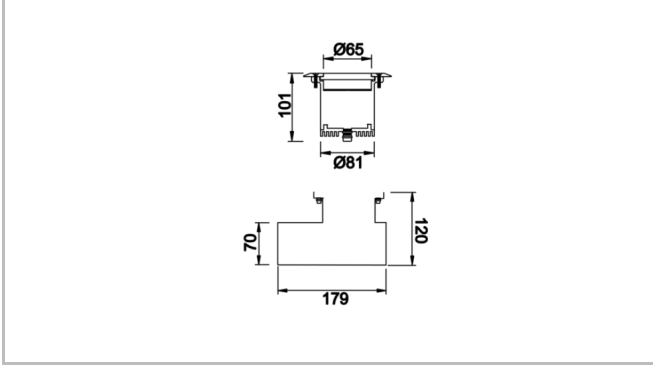

OCU 016 010 012Z 8030 10 90 LN 65 00

Zemine Gömme Cephe & Peyzaj Armatür

Sipariş Kodu	Ürün Kodu	Güç (W)	Işık Akısı (LM)	CRI	CCT (K)	Optik	Ölçüler (mm)
72000149	OCU 016 010 012Z 8030 10 90 LN 65 00	12	1440	>80	4000	90° Lensli	Ø103x101