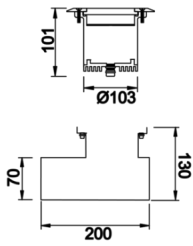

Teknik Çizim