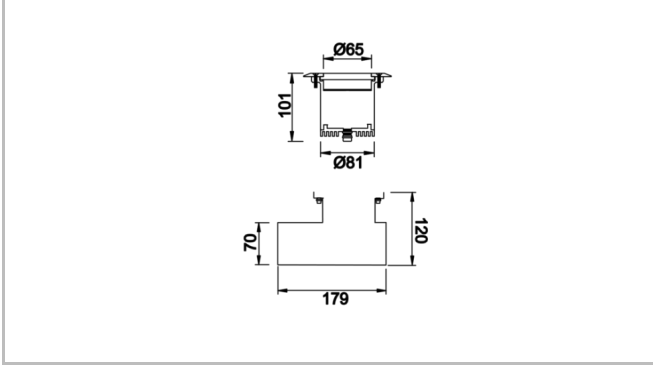

## Oculus S & M

OCU 016 010 009Z 8030 10 90 LN 65 00

Zemine Gömme Cephe & Peyzaj Armatür

Sipariş Kodu	Ürün Kodu	Güç (W)	Işık Akısı (LM)	CRI	CCT (K)	Optik	Ölçüler (mm)
72000125	OCU 016 010 009Z 8030 10 90 LN 65 00	9	1080	>80	4000	90° Lensli	Ø103x101