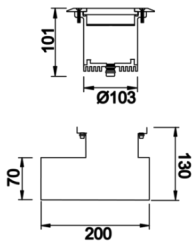

Teknik Çizim

www.atelaydinlatma.com