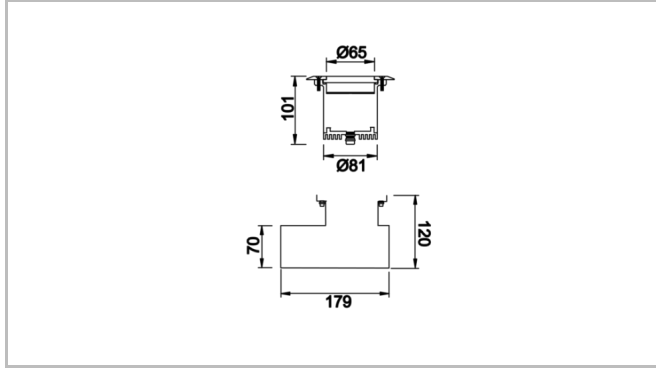

## Oculus S & M

OCU 016 010 009Z 8030 10 90 LN 65 00

Zemine Gömme Cephe & Peyzaj Armatür

Sipariş Kodu	Ürün Kodu	Güç (W)	Işık Akısı (LM)	CRI	CCT (K)	Optik	Ölçüler (mm)
72000125	OCU 016 010 009Z 8030 10 90 LN 65 00	9	1080	>80	4000	90° Lensli	Ø103x101