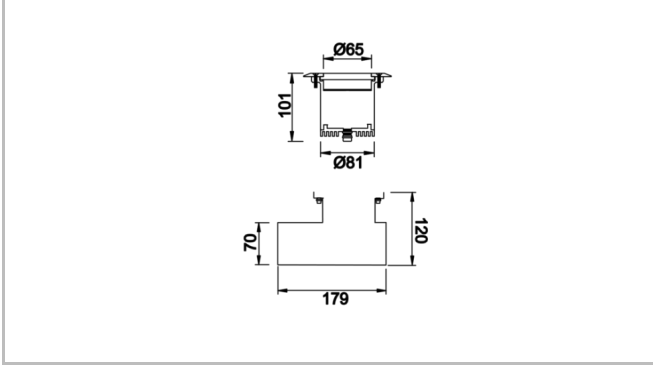

Oculus S & M

OCU 013 010 006Z 8030 10 90 LN 65 00

Zemine Gmme Cephe & Peyzaj Armatr

Sipariř Kodu	rn Kodu	G (W)	Iřık Akısı (LM)	CRI	CCT (K)	Optik	luler (mm)
	OCU 013 010 006Z 8030 10 90 LN 65 00	6	720	>80	4000	90° Lensli	119