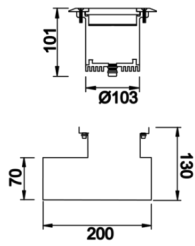

Oculus S & M

OCU 013 010 006Z 8030 10 90 LN 65 00

Zemine Gömme Cephe & Peyzaj Armatür

Armatür Grubu	Cephe & Peyzaj
Montaj Tipi	Zemine Gömme
Armatür Rengi	RAL 9005 - RAL 9006 - RAL 9010
Gövde	Alüminyum Gövde Paslanmaz Çelik Çerçeve Temperli Cam□□□
Optik	15° 40° 90° Lens
Işık Kaynağı	LED
Elektriksel Koruma Sınıfı	CLASS II
IP	65
IK	09
Çalışma Sıcaklığı	-20°C / +40°C
Işık Akısı	720
Tüketim Gücü	6
Armatür Verimliliği	120 lm/W
Renk Geri Verim (CRI)	>80
Işık Renk Sıcaklığı (CCT)	2700K/3000K/4000K/6500K
Renk Toleransı	< 3 SDCM
Driver Tipi	On/Off
Driver Markası	Tridonic
LED Markası	Samsung
Giriş Gerilimi / Frekans	220-240 V AC 50/60 Hz
Güç Faktörü	>0.9
Surge	1kV
THD (AKIM)	>%20
LED ömrü	>70.000 saat
Opsiyon	On-Off / Dali / 1-10V / Acil Durum Kitli

Teknik Çizim

www.atelaydinlatma.com

Oculus S & M

OCU 013 010 006Z 8030 10 90 LN 65 00

Zemine Gmme Cephe & Peyzaj Armatr

SipariŖ Kodu	rn Kodu	G (W)	IŖık Akısı (LM)	CRI	CCT (K)	Optik	luler (mm)
	OCU 013 010 006Z 8030 10 90 LN 65 00	6	720	>80	4000	90° Lensli	119