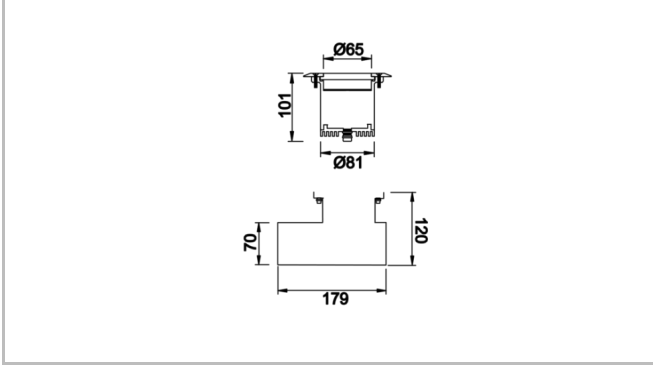

Teknik Çizim

www.atelaydinlatma.com

Oculus S & M

OCU 013 010 006Z 8030 10 40 LN 65 00

Zemine Gmme Cephe & Peyzaj Armatr

Sipariř Kodu	rn Kodu	G (W)	Iřık Akısı (LM)	CRI	CCT (K)	Optik	ller (mm)
72000095	OCU 013 010 006Z 8030 10 40 LN 65 00	6	720	>80	4000	40° Lensli	119