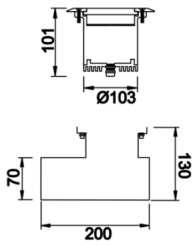

Oculus S & M

OCU 013 010 006Z 8030 10 40 LN 65 00

Zemine Gömme Cephe & Peyzaj Armatür

Armatür Grubu	Cephe & Peyzaj
Montaj Tipi	Zemine Gömme
Armatür Rengi	RAL 9005 - RAL 9006 - RAL 9010
Gövde	Alüminyum Gövde Paslanmaz Çelik Çerçeve Temperli Cam□□□
Optik	15° 40° 90° Lens
Işık Kaynağı	LED
Elektriksel Koruma Sınıfı	CLASS II
IP	65
IK	09
Çalışma Sıcaklığı	-20°C / +40°C
Işık Akısı	720
Tüketim Gücü	6
Armatür Verimliliği	120 lm/W
Renk Geri Verim (CRI)	>80
Işık Renk Sıcaklığı (CCT)	2700K/3000K/4000K/6500K
Renk Toleransı	< 3 SDCM
Driver Tipi	On/Off
Driver Markası	Tridonic
LED Markası	Samsung
Giriş Gerilimi / Frekans	220-240 V AC 50/60 Hz
Güç Faktörü	>0.9
Surge	1kV
THD (AKIM)	>%20
LED ömrü	>70.000 saat
Opsiyon	On-Off / Dali / 1-10V / Acil Durum Kitli

Teknik Çizim

www.atelaydinlatma.com

Oculus S & M

OCU 013 010 006Z 8030 10 40 LN 65 00

Zemine Gmme Cephe & Peyzaj Armatr

Sipariř Kodu	rn Kodu	G (W)	Iřık Akısı (LM)	CRI	CCT (K)	Optik	ller (mm)
72000095	OCU 013 010 006Z 8030 10 40 LN 65 00	6	720	>80	4000	40° Lensli	119