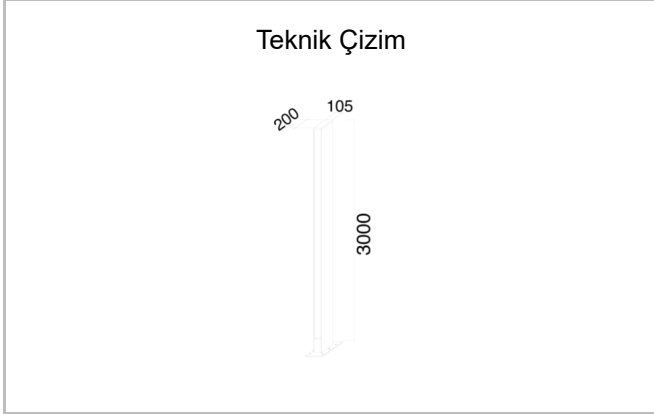

Maximus

MAX 010 300 105Y 8030 10 99 OP 65 00

Beton Park & Bahçe Armatür

Armatür Grubu	Park & Bahçe
Montaj Tipi	Beton
Armatür Rengi	RAL 9006 - RAL 9005 - RAL 9010
Gövde	Alüminyum Ekstrüzyon
Optik	Akrilik Difüzör
Işık Kaynağı	LED
Elektriksel Koruma Sınıfı	CLASS II
IP	65
IK	08
Çalışma Sıcaklığı	-20°C / +40°C
Işık Akısı	7620
Tüketim Gücü	105
Armatür Verimliliği	105 lm/W
Renkset Geri Verim (CRI)	>80
Işık Renk Sıcaklığı (CCT)	2700K/3000K/4000K/6500K
Renk Toleransı	< 3 SDCM
Driver Tipi	On/Off
Driver Markası	Tridonic
LED Markası	Samsung
Giriş Gerilimi / Frekans	220-240 V AC 50/60 Hz
Güç Faktörü	>0.9
Surge	1kV
THD (AKIM)	>%20
LED ömrü	>70.000 saat
Opsiyon	On-Off / Dali / 1-10V

Sipariş Kodu	Ürün Kodu	Güç (W)	Işık Akısı (LM)	CRI	CCT (K)	Optik	Ölçüler (mm)
	MAX 010 300 105Y 8030 10 99 OP 65 00	105	7620	>80	4000	120° Opal Difüzör	3000x200x105

www.atelaydinlatma.com