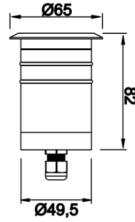

Larum

LRM 006 008 004Z 8030 10 35 LN 65 00

Zemine Gömme Cephe & Peyzaj Armatür

Armatür Grubu	Cephe & Peyzaj
Montaj Tipi	Zemine Gömme
Armatür Rengi	RAL 9006 - RAL 9005 - RAL 9010
Gövde	Alüminyum Gövde Paslanmaz Çelik Çerçeve Temperli Cam
Optik	10° 25° 35° Reflektör
Işık Kaynağı	LED
Elektriksel Koruma Sınıfı	CLASS II
IP	65
IK	09
Çalışma Sıcaklığı	-20°C / +40°C
Işık Akısı	500
Tüketim Gücü	4
Armatür Verimliliği	125 lm/W
Renksel Geri Verim (CRI)	>80
Işık Renk Sıcaklığı (CCT)	2700K/3000K/4000K/6500K
Renk Toleransı	< 3 SDCM
Driver Tipi	On/Off
Driver Markası	Tridonic
LED Markası	Samsung
Giriş Gerilimi / Frekans	220-240 V AC 50/60 Hz
Güç Faktörü	>0.9
Surge	1kV
THD (AKIM)	>%20
LED ömrü	>70.000 saat
Opsiyon	On-Off / Dali / 1-10V / Acil Durum Kiti

Teknik Çizim

Sipariş Kodu	Ürün Kodu	Güç (W)	Işık Akısı (LM)	CRI	CCT (K)	Optik	Ölçüler (mm)
72000053	LRM 006 008 004Z 8030 10 35 LN 65 00	4	500	>80	4000	35° Reflektör	Ø65x82

www.atelaydinlatma.com