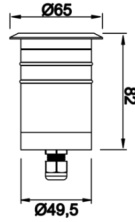

# Larum

LRM 006 008 004Z 8030 10 25 LN 65 SN

Zemine Gömme Cephe & Peyzaj Armatür

<b>Armatür Grubu</b>	Cephe & Peyzaj
<b>Montaj Tipi</b>	Zemine Gömme
<b>Armatür Rengi</b>	RAL 9006 - RAL 9005 - RAL 9010
<b>Gövde</b>	Alüminyum Gövde Paslanmaz Çelik Çerçeve Temperli Cam
<b>Optik</b>	10° 25° 35° Reflektör
<b>Işık Kaynağı</b>	LED
<b>Elektriksel Koruma Sınıfı</b>	CLASS II
<b>IP</b>	65
<b>IK</b>	09
<b>Çalışma Sıcaklığı</b>	-20°C / +40°C
<b>Işık Akısı</b>	500
<b>Tüketim Gücü</b>	4
<b>Armatür Verimliliği</b>	125 lm/W
<b>Renksel Geri Verim (CRI)</b>	>80
<b>Işık Renk Sıcaklığı (CCT)</b>	2700K/3000K/4000K/6500K
<b>Renk Toleransı</b>	< 3 SDCM
<b>Driver Tipi</b>	On/Off
<b>Driver Markası</b>	Tridonic
<b>LED Markası</b>	Samsung
<b>Giriş Gerilimi / Frekans</b>	220-240 V AC 50/60 Hz
<b>Güç Faktörü</b>	>0.9
<b>Surge</b>	1kV
<b>THD (AKIM)</b>	>%20
<b>LED ömrü</b>	>70.000 saat
<b>Opsiyon</b>	On-Off / Dali / 1-10V / Acil Durum Kiti

Teknik Çizim

Sipariş Kodu	Ürün Kodu	Güç (W)	Işık Akısı (LM)	CRI	CCT (K)	Optik	Ölçüler (mm)
72000178	LRM 006 008 004Z 8030 10 25 LN 65 SN	4	500	>80	4000	25° Reflektör	Ø65x82

[www.atelaydinlatma.com](http://www.atelaydinlatma.com)