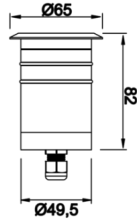

# Larum

LRM 006 008 004Z 8030 10 25 LN 65 SN

Zemine Gömme Cephe & Peyzaj Armatür

<b>Armatür Grubu</b>	Cephe & Peyzaj
<b>Montaj Tipi</b>	Zemine Gömme
<b>Armatür Rengi</b>	RAL 9006 - RAL 9005 - RAL 9010
<b>Gövde</b>	Alüminyum Gövde Paslanmaz Çelik Çerçeve Temperli Cam
<b>Optik</b>	10° 25° 35° Reflektör
<b>Işık Kaynağı</b>	LED
<b>Elektriksel Koruma Sınıfı</b>	CLASS II
<b>IP</b>	65
<b>IK</b>	09
<b>Çalışma Sıcaklığı</b>	-20°C / +40°C
<b>Işık Akısı</b>	500
<b>Tüketim Gücü</b>	4
<b>Armatür Verimliliği</b>	125 lm/W
<b>Renksel Geri Verim (CRI)</b>	>80
<b>Işık Renk Sıcaklığı (CCT)</b>	2700K/3000K/4000K/6500K
<b>Renk Toleransı</b>	< 3 SDCM
<b>Driver Tipi</b>	On/Off
<b>Driver Markası</b>	Tridonic
<b>LED Markası</b>	Samsung
<b>Giriş Gerilimi / Frekans</b>	220-240 V AC 50/60 Hz
<b>Güç Faktörü</b>	>0.9
<b>Surge</b>	1kV
<b>THD (AKIM)</b>	>%20
<b>LED ömrü</b>	>70.000 saat
<b>Opsiyon</b>	On-Off / Dali / 1-10V / Acil Durum Kiti

Teknik Çizim

Sipariş Kodu	Ürün Kodu	Güç (W)	Işık Akısı (LM)	CRI	CCT (K)	Optik	Ölçüler (mm)
72000178	LRM 006 008 004Z 8030 10 25 LN 65 SN	4	500	>80	4000	25° Reflektör	Ø65x82

[www.atelaydinlatma.com](http://www.atelaydinlatma.com)