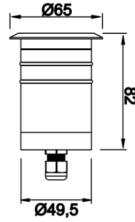

# Larum

LRM 006 008 004Z 8030 10 10 LN 65 00

Zemine Gömme Cephe & Peyzaj Armatür

<b>Armatür Grubu</b>	Cephe & Peyzaj
<b>Montaj Tipi</b>	Zemine Gömme
<b>Armatür Rengi</b>	RAL 9006 - RAL 9005 - RAL 9010
<b>Gövde</b>	Alüminyum Gövde Paslanmaz Çelik Çerçeve Temperli Cam
<b>Optik</b>	10° 25° 35° Reflektör
<b>Işık Kaynağı</b>	LED
<b>Elektriksel Koruma Sınıfı</b>	CLASS II
<b>IP</b>	65
<b>IK</b>	09
<b>Çalışma Sıcaklığı</b>	-20°C / +40°C
<b>Işık Akısı</b>	500
<b>Tüketim Gücü</b>	4
<b>Armatür Verimliliği</b>	125 lm/W
<b>Renksel Geri Verim (CRI)</b>	>80
<b>Işık Renk Sıcaklığı (CCT)</b>	2700K/3000K/4000K/6500K
<b>Renk Toleransı</b>	< 3 SDCM
<b>Driver Tipi</b>	On/Off
<b>Driver Markası</b>	Tridonic
<b>LED Markası</b>	Samsung
<b>Giriş Gerilimi / Frekans</b>	220-240 V AC 50/60 Hz
<b>Güç Faktörü</b>	>0.9
<b>Surge</b>	1kV
<b>THD (AKIM)</b>	>%20
<b>LED ömrü</b>	>70.000 saat
<b>Opsiyon</b>	On-Off / Dali / 1-10V / Acil Durum Kiti

Teknik Çizim

Sipariş Kodu	Ürün Kodu	Güç (W)	Işık Akısı (LM)	CRI	CCT (K)	Optik	Ölçüler (mm)
72000047	LRM 006 008 004Z 8030 10 10 LN 65 00	4	500	>80	4000	10° Reflektör	Ø65x82

[www.atelaydinlatma.com](http://www.atelaydinlatma.com)