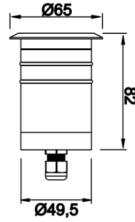

Larum

LRM 006 008 004Z 8030 10 10 LN 65 00

Zemine Gömme Cephe & Peyzaj Armatür

Armatür Grubu	Cephe & Peyzaj
Montaj Tipi	Zemine Gömme
Armatür Rengi	RAL 9006 - RAL 9005 - RAL 9010
Gövde	Alüminyum Gövde Paslanmaz Çelik Çerçeve Temperli Cam
Optik	10° 25° 35° Reflektör
Işık Kaynağı	LED
Elektriksel Koruma Sınıfı	CLASS II
IP	65
IK	09
Çalışma Sıcaklığı	-20°C / +40°C
Işık Akısı	500
Tüketim Gücü	4
Armatür Verimliliği	125 lm/W
Renksel Geri Verim (CRI)	>80
Işık Renk Sıcaklığı (CCT)	2700K/3000K/4000K/6500K
Renk Toleransı	< 3 SDCM
Driver Tipi	On/Off
Driver Markası	Tridonic
LED Markası	Samsung
Giriş Gerilimi / Frekans	220-240 V AC 50/60 Hz
Güç Faktörü	>0.9
Surge	1kV
THD (AKIM)	>%20
LED ömrü	>70.000 saat
Opsiyon	On-Off / Dali / 1-10V / Acil Durum Kiti

Teknik Çizim

Sipariş Kodu	Ürün Kodu	Güç (W)	Işık Akısı (LM)	CRI	CCT (K)	Optik	Ölçüler (mm)
72000047	LRM 006 008 004Z 8030 10 10 LN 65 00	4	500	>80	4000	10° Reflektör	Ø65x82

www.atelaydinlatma.com