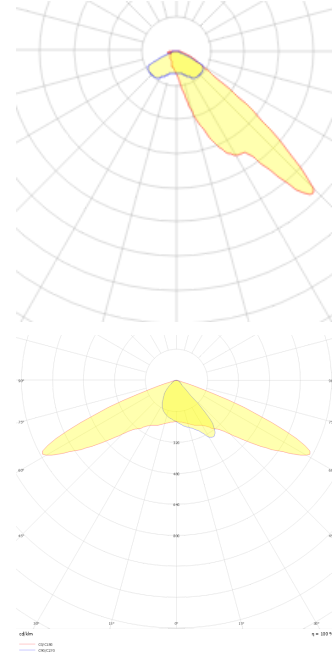

Fotometrik Eğri