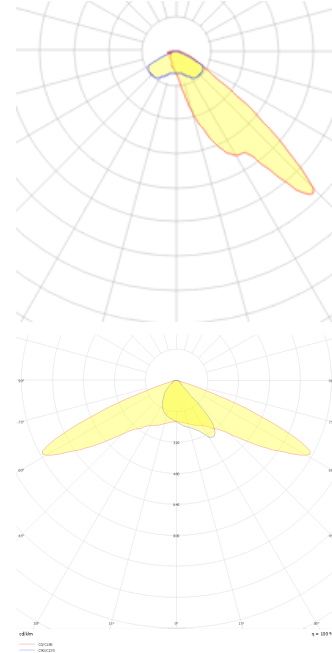

# Eagle

EAG 4000 090 100M 8040 10 AS PM 66 00

Direğe Monte Park & Bahçe Armatür

<b>Armatür Grubu</b>	Park & Bahçe
<b>Montaj Tipi</b>	Direğe Monte
<b>Armatür Rengi</b>	RAL 9006 - RAL 9005 - RAL 9010
<b>Gövde</b>	Paslanmaz Çelik
<b>Optik</b>	PMMA Lens & Temperli Cam
<b>Işık Kaynağı</b>	LED
<b>Elektriksel Koruma Sınıfı</b>	CLASS II
<b>IP</b>	66
<b>IK</b>	08
<b>Çalışma Sıcaklığı</b>	-20°C / +40°C
<b>Işık Akısı</b>	13000
<b>Tüketim Gücü</b>	100
<b>Armatür Verimliliği</b>	130 lm/W
<b>Renkset Geri Verim (CRI)</b>	>80
<b>Işık Renk Sıcaklığı (CCT)</b>	2700K/3000K/4000K/6500K
<b>Renk Toleransı</b>	< 3 SDCM
<b>Driver Tipi</b>	On/Off
<b>Driver Markası</b>	Tridonic
<b>LED Markası</b>	Samsung
<b>Giriş Gerilimi / Frekans</b>	220-240 V AC 50/60 Hz
<b>Güç Faktörü</b>	>0.9
<b>Surge</b>	1kV
<b>THD (AKIM)</b>	>%20
<b>LED ömrü</b>	>70.000 saat
<b>Opsiyon</b>	On-Off / Dali / 1-10V

Teknik Çizim

Fotometrik Eğri

[www.atelaydinlatma.com](http://www.atelaydinlatma.com)

## Eagle

EAG 4000 090 100M 8040 10 AS PM 66 00

Direğe Monte Park & Bahçe Armatür

---

Sipariş Kodu	Ürün Kodu	Güç (W)	Işık Akısı (LM)	CRI	CCT (K)	Optik	Ölçüler (mm)
	EAG 4000 090 100M 8040 10 AS PM 66 00	100	13000	>80	4000	AS° PMMA	4000x900