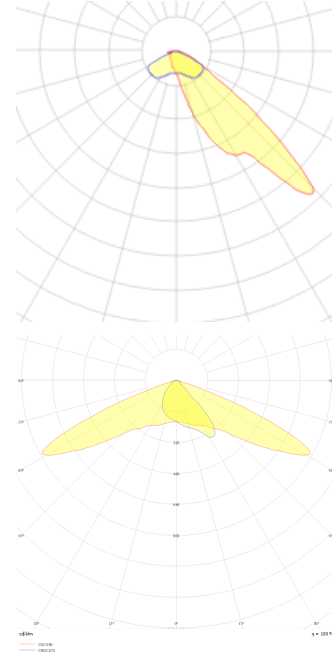

Eagle

EAG 4000 090 080M 8040 10 AS PM 66 00

Direğe Monte Park & Bahçe Armatür

Armatür Grubu	Park & Bahçe
Montaj Tipi	Direğe Monte
Armatür Rengi	RAL 9006 - RAL 9005 - RAL 9010
Gövde	Paslanmaz Çelik
Optik	PMMA Lens & Temperli Cam
Işık Kaynağı	LED
Elektriksel Koruma Sınıfı	CLASS II
IP	66
IK	08
Çalışma Sıcaklığı	-20°C / +40°C
Işık Akısı	10400
Tüketim Gücü	80
Armatür Verimliliği	130 lm/W
Renkset Geri Verim (CRI)	>80
Işık Renk Sıcaklığı (CCT)	2700K/3000K/4000K/6500K
Renk Toleransı	< 3 SDCM
Driver Tipi	On/Off
Driver Markası	Tridonic
LED Markası	Samsung
Giriş Gerilimi / Frekans	220-240 V AC 50/60 Hz
Güç Faktörü	>0.9
Surge	1kV
THD (AKIM)	>%20
LED ömrü	>70.000 saat
Opsiyon	On-Off / Dali / 1-10V

Teknik Çizim

Fotometrik Eğri

www.atelaydinlatma.com

Eagle

EAG 4000 090 080M 8040 10 AS PM 66 00

Direğe Monte Park & Bahçe Armatür

Sipariş Kodu	Ürün Kodu	Güç (W)	Işık Akısı (LM)	CRI	CCT (K)	Optik	Ölçüler (mm)
	EAG 4000 090 080M 8040 10 AS PM 66 00	80	10400	>80	4000	AS° PMMA	4000x900