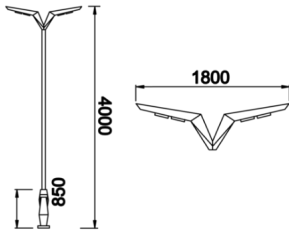

Eagle

EAG 4000 090 080M 8040 10 AS PM 66 00

Direğe Monte Park & Bahçe Armatür

Armatür Grubu	Park & Bahçe
Montaj Tipi	Direğe Monte
Armatür Rengi	RAL 9006 - RAL 9005 - RAL 9010
Gövde	Paslanmaz Çelik
Optik	PMMA Lens & Temperli Cam
Işık Kaynağı	LED
Elektriksel Koruma Sınıfı	CLASS II
IP	66
IK	08
Çalışma Sıcaklığı	-20°C / +40°C
Işık Akısı	10400
Tüketim Gücü	80
Armatür Verimliliği	130 lm/W
Renkset Geri Verim (CRI)	>80
Işık Renk Sıcaklığı (CCT)	2700K/3000K/4000K/6500K
Renk Toleransı	< 3 SDCM
Driver Tipi	On/Off
Driver Markası	Tridonic
LED Markası	Samsung
Giriş Gerilimi / Frekans	220-240 V AC 50/60 Hz
Güç Faktörü	>0.9
Surge	1kV
THD (AKIM)	>%20
LED ömrü	>70.000 saat
Opsiyon	On-Off / Dali / 1-10V

Teknik Çizim

Fotometrik Eğri

www.atelaydinlatma.com

Eagle

EAG 4000 090 080M 8040 10 AS PM 66 00

Direğe Monte Park & Bahçe Armatür

Sipariş Kodu	Ürün Kodu	Güç (W)	Işık Akısı (LM)	CRI	CCT (K)	Optik	Ölçüler (mm)
	EAG 4000 090 080M 8040 10 AS PM 66 00	80	10400	>80	4000	AS° PMMA	4000x900