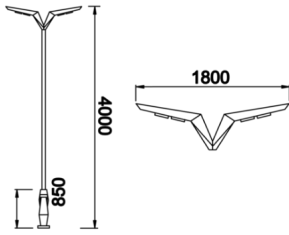

Teknik Çizim