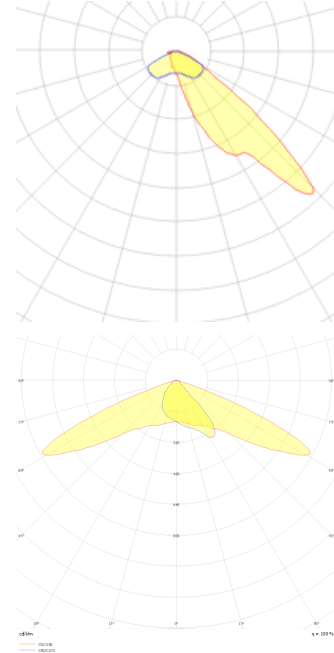

LED ömrü

>70.000 saat

Opsiyon

On-Off / Dali / 1-10V

Teknik Çizim

Fotometrik Eğri

www.atelaydinlatma.com

Eagle

EAG 4000 090 060M 8040 10 AS PM 66 00

Direğe Monte Park & Bahçe Armatür

Sipariş Kodu	Ürün Kodu	Güç (W)	Işık Akısı (LM)	CRI	CCT (K)	Optik	Ölçüler (mm)
	EAG 4000 090 060M 8040 10 AS PM 66 00	60	7800	>80	4000	AS° PMMA	4000x900