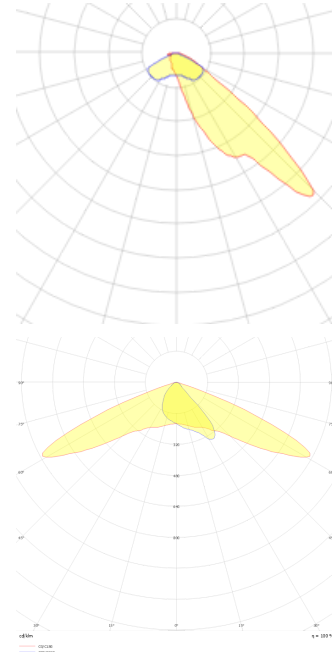

Fotometrik Eğri