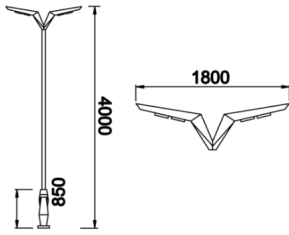

Eagle

EAG 4000 090 030M 8040 10 AS PM 66 00

Direğe Monte Park & Bahçe Armatür

Armatür Grubu	Park & Bahçe
Montaj Tipi	Direğe Monte
Armatür Rengi	RAL 9006 - RAL 9005 - RAL 9010
Gövde	Paslanmaz Çelik
Optik	PMMA Lens & Temperli Cam
Işık Kaynağı	LED
Elektriksel Koruma Sınıfı	CLASS II
IP	66
IK	08
Çalışma Sıcaklığı	-20°C / +40°C
Işık Akısı	3900
Tüketim Gücü	30
Armatür Verimliliği	130 lm/W
Renkset Geri Verim (CRI)	>80
Işık Renk Sıcaklığı (CCT)	2700K/3000K/4000K/6500K
Renk Toleransı	< 3 SDCM
Driver Tipi	On/Off
Driver Markası	Tridonic
LED Markası	Samsung
Giriş Gerilimi / Frekans	220-240 V AC 50/60 Hz
Güç Faktörü	>0.9
Surge	1kV
THD (AKIM)	>%20
LED ömrü	>70.000 saat
Opsiyon	On-Off / Dali / 1-10V

Teknik Çizim

Fotometrik Eğri

www.atelaydinlatma.com

Eagle

EAG 4000 090 030M 8040 10 AS PM 66 00

Direğe Monte Park & Bahçe Armatür

Sipariş Kodu	Ürün Kodu	Güç (W)	Işık Akısı (LM)	CRI	CCT (K)	Optik	Ölçüler (mm)
	EAG 4000 090 030M 8040 10 AS PM 66 00	30	3900	>80	4000	AS° PMMA	4000x900