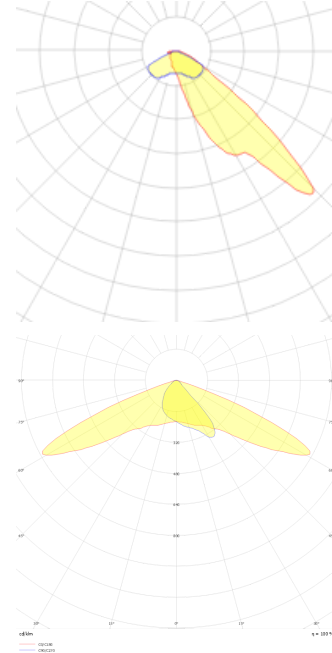

Eagle

EAG 4000 090 030M 8040 10 AS PM 66 00

Direğe Monte Park & Bahçe Armatür

Armatür Grubu	Park & Bahçe
Montaj Tipi	Direğe Monte
Armatür Rengi	RAL 9006 - RAL 9005 - RAL 9010
Gövde	Paslanmaz Çelik
Optik	PMMA Lens & Temperli Cam
Işık Kaynağı	LED
Elektriksel Koruma Sınıfı	CLASS II
IP	66
IK	08
Çalışma Sıcaklığı	-20°C / +40°C
Işık Akısı	3900
Tüketim Gücü	30
Armatür Verimliliği	130 lm/W
Renkset Geri Verim (CRI)	>80
Işık Renk Sıcaklığı (CCT)	2700K/3000K/4000K/6500K
Renk Toleransı	< 3 SDCM
Driver Tipi	On/Off
Driver Markası	Tridonic
LED Markası	Samsung
Giriş Gerilimi / Frekans	220-240 V AC 50/60 Hz
Güç Faktörü	>0.9
Surge	1kV
THD (AKIM)	>%20
LED ömrü	>70.000 saat
Opsiyon	On-Off / Dali / 1-10V

Teknik Çizim

Fotometrik Eğri

www.atelaydinlatma.com

Eagle

EAG 4000 090 030M 8040 10 AS PM 66 00

Direğe Monte Park & Bahçe Armatür

Sipariş Kodu	Ürün Kodu	Güç (W)	Işık Akısı (LM)	CRI	CCT (K)	Optik	Ölçüler (mm)
	EAG 4000 090 030M 8040 10 AS PM 66 00	30	3900	>80	4000	AS° PMMA	4000x900