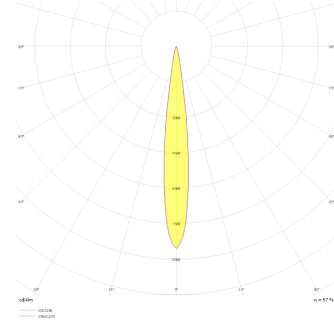

Teknik Çizim

Fotometrik Eğri

www.atelaydinlatma.com

Eye S-M

EYE 005 013 004K 8030 10 36 LN 65 00

Kazık ve Zemin Cephe & Peyzaj Armatür

Teknik Çizim

Sipariş Kodu	Ürün Kodu	Güç (W)	Işık Akısı (LM)	CRI	CCT (K)	Optik	Ölçüler (mm)
71000101□	EYE 005 013 004K 8030 10 36 LN 65 00	4	320	>80	4000	36° Lens	Ø55x99