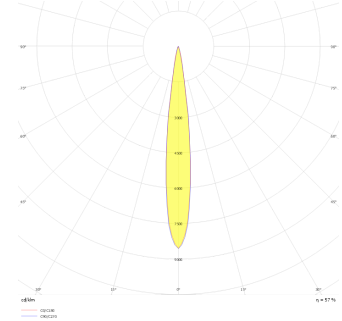

Teknik Çizim

Fotometrik Eğri

www.atelaydinlatma.com

Eye S-M

EYE 005 013 004K 8030 10 36 LN 65 00

Kazık ve Zemin Cephe & Peyzaj Armatür

Teknik Çizim

Sipariş Kodu	Ürün Kodu	Güç (W)	Işık Akısı (LM)	CRI	CCT (K)	Optik	Ölçüler (mm)
71000101□	EYE 005 013 004K 8030 10 36 LN 65 00	4	320	>80	4000	36° Lens	Ø55x99