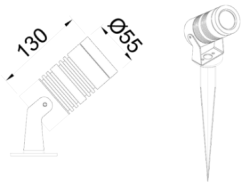

Eye S-M

EYE 005 013 004K 8030 10 36 LN 65 00

Kazık ve Zemin Cephe & Peyzaj Armatür

Armatür Grubu	Cephe & Peyzaj
Montaj Tipi	Kazık ve Zemin
Armatür Rengi	RAL 9006 - RAL 9005 - RAL 9010
Gövde	Alüminyum Enjeksiyon □
Optik	10° 25° 36° Lens
Işık Kaynağı	LED
Elektriksel Koruma Sınıfı	CLASS I
IP	65
IK	02
Çalışma Sıcaklığı	-20°C / +40°C
Işık Akısı	320
Tüketim Gücü	4
Armatür Verimliliği	80 lm/W
Renkset Geri Verim (CRI)	>80
Işık Renk Sıcaklığı (CCT)	2700K/3000K/4000K/6500K
Renk Toleransı	< 3 SDCM
Driver Tipi	On/Off
Driver Markası	Tridonic
LED Markası	Samsung
Giriş Gerilimi / Frekans	220-240 V AC 50/60 Hz
Güç Faktörü	>0.9
Surge	1kV
THD (AKIM)	>%20
LED ömrü	>70.000 saat
Opsiyon	On-Off / Dali / 1-10V / Acil Durum Kiti

Teknik Çizim

Fotometrik Eğri

www.atelaydinlatma.com

Eye S-M

EYE 005 013 004K 8030 10 36 LN 65 00

Kazık ve Zemin Cephe & Peyzaj Armatür

Teknik Çizim

Sipariş Kodu	Ürün Kodu	Güç (W)	Işık Akısı (LM)	CRI	CCT (K)	Optik	Ölçüler (mm)
71000101□	EYE 005 013 004K 8030 10 36 LN 65 00	4	320	>80	4000	36° Lens	Ø55x99