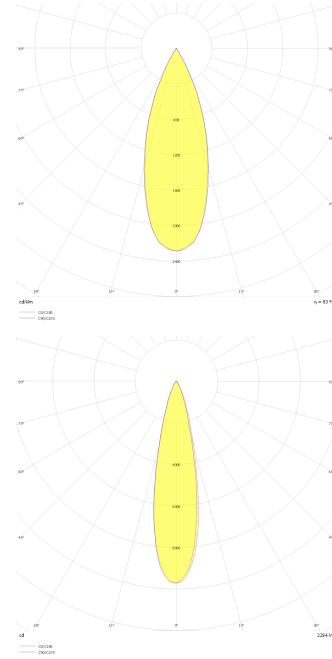

Eye S-M

EYE 005 013 004K 8030 10 36 LN 65 00

Kazık ve Zemin Cephe & Peyzaj Armatür

Armatür Grubu	Cephe & Peyzaj
Montaj Tipi	Kazık ve Zemin
Armatür Rengi	RAL 9006 - RAL 9005 - RAL 9010
Gövde	Alüminyum Enjeksiyon □
Optik	10° 25° 36° Lens
Işık Kaynağı	LED
Elektriksel Koruma Sınıfı	CLASS I
IP	65
IK	02
Çalışma Sıcaklığı	-20°C / +40°C
Işık Akısı	320
Tüketim Gücü	4
Armatür Verimliliği	80 lm/W
Renkset Geri Verim (CRI)	>80
Işık Renk Sıcaklığı (CCT)	2700K/3000K/4000K/6500K
Renk Toleransı	< 3 SDCM
Driver Tipi	On/Off
Driver Markası	Tridonic
LED Markası	Samsung
Giriş Gerilimi / Frekans	220-240 V AC 50/60 Hz
Güç Faktörü	>0.9
Surge	1kV
THD (AKIM)	>%20
LED ömrü	>70.000 saat
Opsiyon	On-Off / Dali / 1-10V / Acil Durum Kiti

Teknik Çizim

Fotometrik Eğri

www.atelaydinlatma.com

Eye S-M

EYE 005 013 004K 8030 10 36 LN 65 00

Kazık ve Zemin Cephe & Peyzaj Armatür

Teknik Çizim

Sipariş Kodu	Ürün Kodu	Güç (W)	Işık Akısı (LM)	CRI	CCT (K)	Optik	Ölçüler (mm)
71000101□	EYE 005 013 004K 8030 10 36 LN 65 00	4	320	>80	4000	36° Lens	Ø55x99