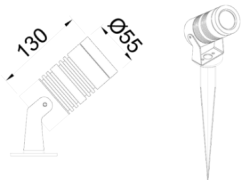

Eye S-M

EYE 005 013 004K 8030 10 25 LN 65 00

Kazık ve Zemin Cephe & Peyzaj Armatür

Armatür Grubu	Cephe & Peyzaj
Montaj Tipi	Kazık ve Zemin
Armatür Rengi	RAL 9006 - RAL 9005 - RAL 9010
Gövde	Alüminyum Enjeksiyon
Optik	10° 25° 36° Lens
Işık Kaynağı	LED
Elektriksel Koruma Sınıfı	CLASS I
IP	65
IK	02
Çalışma Sıcaklığı	-20°C / +40°C
Işık Akısı	320
Tüketim Gücü	4
Armatür Verimliliği	80 lm/W
Renkset Geri Verim (CRI)	>80
Işık Renk Sıcaklığı (CCT)	2700K/3000K/4000K/6500K
Renk Toleransı	< 3 SDCM
Driver Tipi	On/Off
Driver Markası	Tridonic
LED Markası	Samsung
Giriş Gerilimi / Frekans	220-240 V AC 50/60 Hz
Güç Faktörü	>0.9
Surge	1kV
THD (AKIM)	>%20
LED ömrü	>70.000 saat
Opsiyon	On-Off / Dali / 1-10V / Acil Durum Kiti

Teknik Çizim

Fotometrik Eğri

www.atelaydinlatma.com

Eye S-M

EYE 005 013 004K 8030 10 25 LN 65 00

Kazık ve Zemin Cephe & Peyzaj Armatür

Teknik Çizim

Sipariş Kodu	Ürün Kodu	Güç (W)	Işık Akısı (LM)	CRI	CCT (K)	Optik	Ölçüler (mm)
71000120	EYE 005 013 004K 8030 10 25 LN 65 00	4	320	>80	4000	25° Lens	Ø55x99