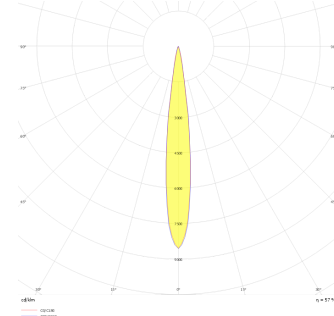

Teknik Çizim

Fotometrik Eğri

www.atelaydinlatma.com

Eye S-M

EYE 005 013 004K 8030 10 25 LN 65 00

Kazık ve Zemin Cephe & Peyzaj Armatür

Teknik Çizim

Sipariş Kodu	Ürün Kodu	Güç (W)	Işık Akısı (LM)	CRI	CCT (K)	Optik	Ölçüler (mm)
71000120	EYE 005 013 004K 8030 10 25 LN 65 00	4	320	>80	4000	25° Lens	Ø55x99