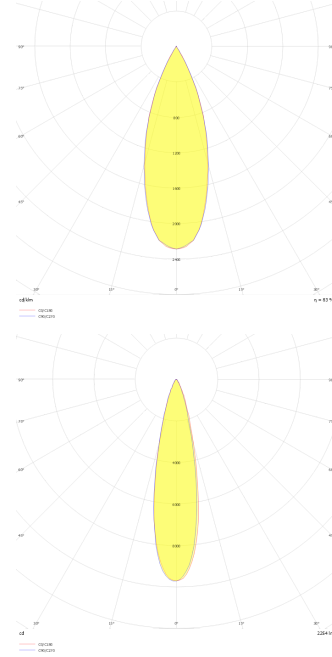

# Eye S-M

EYE 005 013 004K 8030 10 25 LN 65 00

Kazık ve Zemin Cephe & Peyzaj Armatür

<b>Armatür Grubu</b>	Cephe & Peyzaj
<b>Montaj Tipi</b>	Kazık ve Zemin
<b>Armatür Rengi</b>	RAL 9006 - RAL 9005 - RAL 9010
<b>Gövde</b>	Alüminyum Enjeksiyon □
<b>Optik</b>	10° 25° 36° Lens
<b>Işık Kaynağı</b>	LED
<b>Elektriksel Koruma Sınıfı</b>	CLASS I
<b>IP</b>	65
<b>IK</b>	02
<b>Çalışma Sıcaklığı</b>	-20°C / +40°C
<b>Işık Akısı</b>	320
<b>Tüketim Gücü</b>	4
<b>Armatür Verimliliği</b>	80 lm/W
<b>Renkset Geri Verim (CRI)</b>	>80
<b>Işık Renk Sıcaklığı (CCT)</b>	2700K/3000K/4000K/6500K
<b>Renk Toleransı</b>	< 3 SDCM
<b>Driver Tipi</b>	On/Off
<b>Driver Markası</b>	Tridonic
<b>LED Markası</b>	Samsung
<b>Giriş Gerilimi / Frekans</b>	220-240 V AC 50/60 Hz
<b>Güç Faktörü</b>	>0.9
<b>Surge</b>	1kV
<b>THD (AKIM)</b>	>%20
<b>LED ömrü</b>	>70.000 saat
<b>Opsiyon</b>	On-Off / Dali / 1-10V / Acil Durum Kittli

Teknik Çizim

Fotometrik Eğri

[www.atelaydinlatma.com](http://www.atelaydinlatma.com)

## Eye S-M

EYE 005 013 004K 8030 10 25 LN 65 00

Kazık ve Zemin Cephe & Peyzaj Armatür

Teknik Çizim

Sipariş Kodu	Ürün Kodu	Güç (W)	Işık Akısı (LM)	CRI	CCT (K)	Optik	Ölçüler (mm)
71000120	EYE 005 013 004K 8030 10 25 LN 65 00	4	320	>80	4000	25° Lens	Ø55x99