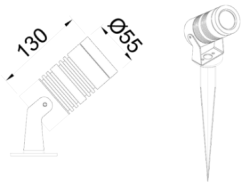

Eye S-M

EYE 005 013 004K 8030 10 25 LN 65 00

Kazık ve Zemin Cephe & Peyzaj Armatür

Armatür Grubu	Cephe & Peyzaj
Montaj Tipi	Kazık ve Zemin
Armatür Rengi	RAL 9006 - RAL 9005 - RAL 9010
Gövde	Alüminyum Enjeksiyon □
Optik	10° 25° 36° Lens
Işık Kaynağı	LED
Elektriksel Koruma Sınıfı	CLASS I
IP	65
IK	02
Çalışma Sıcaklığı	-20°C / +40°C
Işık Akısı	320
Tüketim Gücü	4
Armatür Verimliliği	80 lm/W
Renkset Geri Verim (CRI)	>80
Işık Renk Sıcaklığı (CCT)	2700K/3000K/4000K/6500K
Renk Toleransı	< 3 SDCM
Driver Tipi	On/Off
Driver Markası	Tridonic
LED Markası	Samsung
Giriş Gerilimi / Frekans	220-240 V AC 50/60 Hz
Güç Faktörü	>0.9
Surge	1kV
THD (AKIM)	>%20
LED ömrü	>70.000 saat
Opsiyon	On-Off / Dali / 1-10V / Acil Durum Kittli

Teknik Çizim

www.atelaydinlatma.com