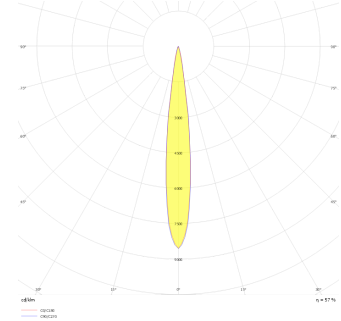

Teknik Çizim

Fotometrik Eğri

[www.atelaydinlatma.com](http://www.atelaydinlatma.com)

## Eye S-M

EYE 005 013 004K 8030 10 25 LN 65 00

Kazık ve Zemin Cephe & Peyzaj Armatür

Teknik Çizim

Sipariş Kodu	Ürün Kodu	Güç (W)	Işık Akısı (LM)	CRI	CCT (K)	Optik	Ölçüler (mm)
71000120	EYE 005 013 004K 8030 10 25 LN 65 00	4	320	>80	4000	25° Lens	Ø55x99