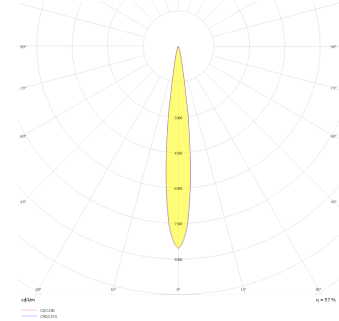

Teknik Çizim

Fotometrik Eğri

www.atelaydinlatma.com

Eye S-M

EYE 005 013 004K 8030 10 10 LN 65 00

Kazık ve Zemin Cephe & Peyzaj Armatür

Teknik Çizim

Sipariş Kodu	Ürün Kodu	Güç (W)	Işık Akısı (LM)	CRI	CCT (K)	Optik	Ölçüler (mm)
	EYE 005 013 004K 8030 10 10 LN 65 00	4	320	>80	4000	10° Lens	Ø55x99