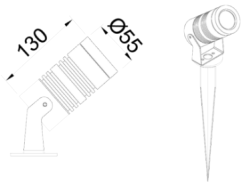

Eye S-M

EYE 005 013 004K 8030 10 10 LN 65 00

Kazık ve Zemin Cephe & Peyzaj Armatür

Armatür Grubu	Cephe & Peyzaj
Montaj Tipi	Kazık ve Zemin
Armatür Rengi	RAL 9006 - RAL 9005 - RAL 9010
Gövde	Alüminyum Enjeksiyon
Optik	10° 25° 36° Lens
Işık Kaynağı	LED
Elektriksel Koruma Sınıfı	CLASS I
IP	65
IK	02
Çalışma Sıcaklığı	-20°C / +40°C
Işık Akısı	320
Tüketim Gücü	4
Armatür Verimliliği	80 lm/W
Renkset Geri Verim (CRI)	>80
Işık Renk Sıcaklığı (CCT)	2700K/3000K/4000K/6500K
Renk Toleransı	< 3 SDCM
Driver Tipi	On/Off
Driver Markası	Tridonic
LED Markası	Samsung
Giriş Gerilimi / Frekans	220-240 V AC 50/60 Hz
Güç Faktörü	>0.9
Surge	1kV
THD (AKIM)	>%20
LED ömrü	>70.000 saat
Opsiyon	On-Off / Dali / 1-10V / Acil Durum Kittli

Teknik Çizim

Fotometrik Eğri

www.atelaydinlatma.com

Eye S-M

EYE 005 013 004K 8030 10 10 LN 65 00

Kazık ve Zemin Cephe & Peyzaj Armatür

Teknik Çizim

Sipariş Kodu	Ürün Kodu	Güç (W)	Işık Akısı (LM)	CRI	CCT (K)	Optik	Ölçüler (mm)
	EYE 005 013 004K 8030 10 10 LN 65 00	4	320	>80	4000	10° Lens	Ø55x99