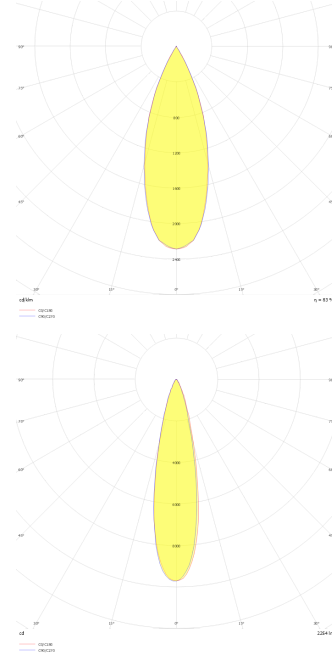

Eye S-M

EYE 005 013 004K 8030 10 10 LN 65 00

Kazık ve Zemin Cephe & Peyzaj Armatür

Armatür Grubu	Cephe & Peyzaj
Montaj Tipi	Kazık ve Zemin
Armatür Rengi	RAL 9006 - RAL 9005 - RAL 9010
Gövde	Alüminyum Enjeksiyon
Optik	10° 25° 36° Lens
Işık Kaynağı	LED
Elektriksel Koruma Sınıfı	CLASS I
IP	65
IK	02
Çalışma Sıcaklığı	-20°C / +40°C
Işık Akısı	320
Tüketim Gücü	4
Armatür Verimliliği	80 lm/W
Renkset Geri Verim (CRI)	>80
Işık Renk Sıcaklığı (CCT)	2700K/3000K/4000K/6500K
Renk Toleransı	< 3 SDCM
Driver Tipi	On/Off
Driver Markası	Tridonic
LED Markası	Samsung
Giriş Gerilimi / Frekans	220-240 V AC 50/60 Hz
Güç Faktörü	>0.9
Surge	1kV
THD (AKIM)	>%20
LED ömrü	>70.000 saat
Opsiyon	On-Off / Dali / 1-10V / Acil Durum Kittli

Teknik Çizim

Fotometrik Eğri

www.atelaydinlatma.com

Eye S-M

EYE 005 013 004K 8030 10 10 LN 65 00

Kazık ve Zemin Cephe & Peyzaj Armatür

Teknik Çizim

Sipariş Kodu	Ürün Kodu	Güç (W)	Işık Akısı (LM)	CRI	CCT (K)	Optik	Ölçüler (mm)
	EYE 005 013 004K 8030 10 10 LN 65 00	4	320	>80	4000	10° Lens	Ø55x99