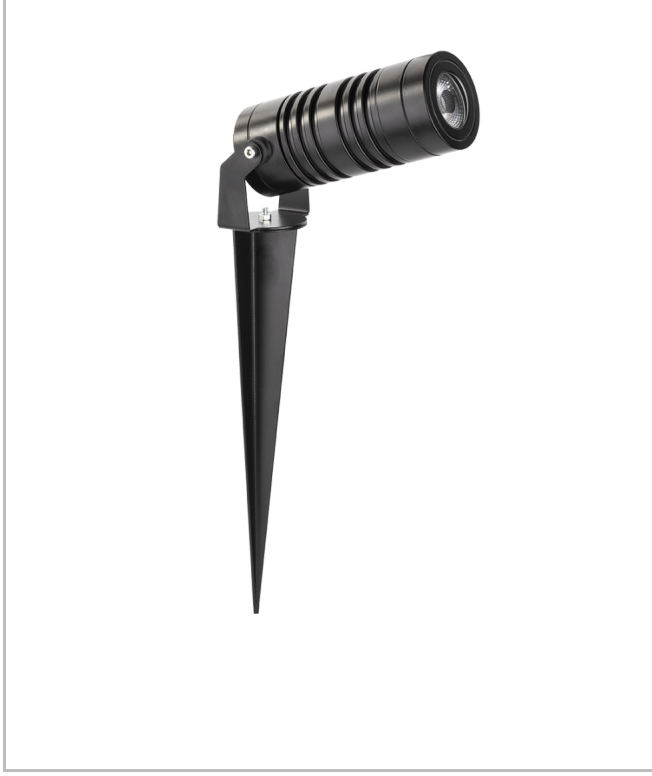

Eye S-M

EYE 005 013 004K 8030 10 10 LN 65 00

Kazık ve Zemin Cephe & Peyzaj Armatür

Armatür Grubu	Cephe & Peyzaj
Montaj Tipi	Kazık ve Zemin
Armatür Rengi	RAL 9006 - RAL 9005 - RAL 9010
Gövde	Alüminyum Enjeksiyon □
Optik	10° 25° 36° Lens
Işık Kaynağı	LED
Elektriksel Koruma Sınıfı	CLASS I
IP	65
IK	02
Çalışma Sıcaklığı	-20°C / +40°C
Işık Akısı	320
Tüketim Gücü	4
Armatür Verimliliği	80 lm/W
Renkset Geri Verim (CRI)	>80
Işık Renk Sıcaklığı (CCT)	2700K/3000K/4000K/6500K
Renk Toleransı	< 3 SDCM
Driver Tipi	On/Off
Driver Markası	Tridonic
LED Markası	Samsung
Giriş Gerilimi / Frekans	220-240 V AC 50/60 Hz
Güç Faktörü	>0.9
Surge	1kV
THD (AKIM)	>%20
LED ömrü	>70.000 saat
Opsiyon	On-Off / Dali / 1-10V / Acil Durum Kiti

Teknik Çizim

Fotometrik Eğri

www.atelaydinlatma.com

Eye S-M

EYE 005 013 004K 8030 10 10 LN 65 00

Kazık ve Zemin Cephe & Peyzaj Armatür

Teknik Çizim

Sipariş Kodu	Ürün Kodu	Güç (W)	Işık Akısı (LM)	CRI	CCT (K)	Optik	Ölçüler (mm)
	EYE 005 013 004K 8030 10 10 LN 65 00	4	320	>80	4000	10° Lens	Ø55x99