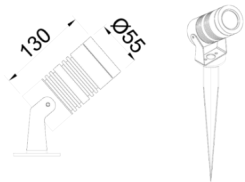

Eye S-M

EYE 005 013 004K 8030 10 10 LN 65 00

Kazık ve Zemin Cephe & Peyzaj Armatür

Armatür Grubu	Cephe & Peyzaj
Montaj Tipi	Kazık ve Zemin
Armatür Rengi	RAL 9006 - RAL 9005 - RAL 9010
Gövde	Alüminyum Enjeksiyon □
Optik	10° 25° 36° Lens
Işık Kaynağı	LED
Elektriksel Koruma Sınıfı	CLASS I
IP	65
IK	02
Çalışma Sıcaklığı	-20°C / +40°C
Işık Akısı	320
Tüketim Gücü	4
Armatür Verimliliği	80 lm/W
Renkset Geri Verim (CRI)	>80
Işık Renk Sıcaklığı (CCT)	2700K/3000K/4000K/6500K
Renk Toleransı	< 3 SDCM
Driver Tipi	On/Off
Driver Markası	Tridonic
LED Markası	Samsung
Giriş Gerilimi / Frekans	220-240 V AC 50/60 Hz
Güç Faktörü	>0.9
Surge	1kV
THD (AKIM)	>%20
LED ömrü	>70.000 saat
Opsiyon	On-Off / Dali / 1-10V / Acil Durum Kiti

Teknik Çizim

Fotometrik Eğri

www.atelaydinlatma.com

Eye S-M

EYE 005 013 004K 8030 10 10 LN 65 00

Kazık ve Zemin Cephe & Peyzaj Armatür

Teknik Çizim

Sipariş Kodu	Ürün Kodu	Güç (W)	Işık Akısı (LM)	CRI	CCT (K)	Optik	Ölçüler (mm)
	EYE 005 013 004K 8030 10 10 LN 65 00	4	320	>80	4000	10° Lens	Ø55x99