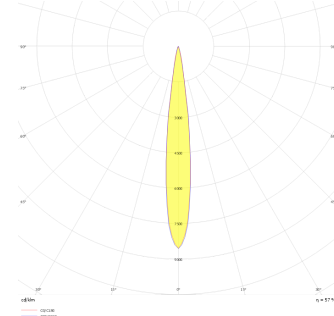

Teknik Çizim

Fotometrik Eğri

www.atelaydinlatma.com

Eye S-M

EYE 005 013 004K 8030 10 10 LN 65 00

Kazık ve Zemin Cephe & Peyzaj Armatür

Teknik Çizim

Sipariş Kodu	Ürün Kodu	Güç (W)	Işık Akısı (LM)	CRI	CCT (K)	Optik	Ölçüler (mm)
	EYE 005 013 004K 8030 10 10 LN 65 00	4	320	>80	4000	10° Lens	Ø55x99