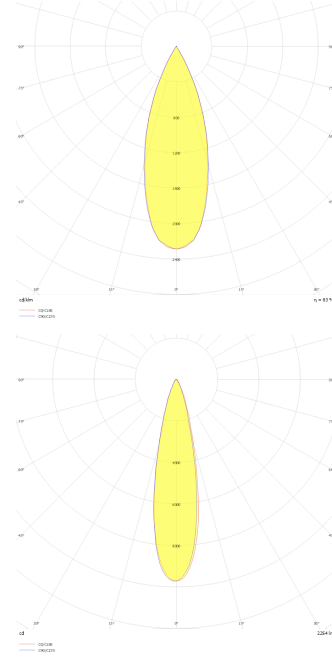

Eye S-M

EYE 005 013 004K 8030 10 10 LN 65 00

Kazık ve Zemin Cephe & Peyzaj Armatür

Armatür Grubu	Cephe & Peyzaj
Montaj Tipi	Kazık ve Zemin
Armatür Rengi	RAL 9006 - RAL 9005 - RAL 9010
Gövde	Alüminyum Enjeksiyon □
Optik	10° 25° 36° Lens
Işık Kaynağı	LED
Elektriksel Koruma Sınıfı	CLASS I
IP	65
IK	02
Çalışma Sıcaklığı	-20°C / +40°C
Işık Akısı	320
Tüketim Gücü	4
Armatür Verimliliği	80 lm/W
Renkset Geri Verim (CRI)	>80
Işık Renk Sıcaklığı (CCT)	2700K/3000K/4000K/6500K
Renk Toleransı	< 3 SDCM
Driver Tipi	On/Off
Driver Markası	Tridonic
LED Markası	Samsung
Giriş Gerilimi / Frekans	220-240 V AC 50/60 Hz
Güç Faktörü	>0.9
Surge	1kV
THD (AKIM)	>%20
LED ömrü	>70.000 saat
Opsiyon	On-Off / Dali / 1-10V / Acil Durum Kiti

Teknik Çizim

Fotometrik Eğri

www.atelaydinlatma.com

Eye S-M

EYE 005 013 004K 8030 10 10 LN 65 00

Kazık ve Zemin Cephe & Peyzaj Armatür

Teknik Çizim

Sipariş Kodu	Ürün Kodu	Güç (W)	Işık Akısı (LM)	CRI	CCT (K)	Optik	Ölçüler (mm)
	EYE 005 013 004K 8030 10 10 LN 65 00	4	320	>80	4000	10° Lens	Ø55x99