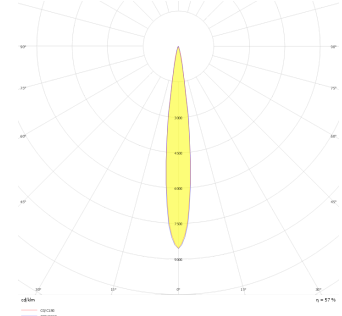

Teknik Çizim

Fotometrik Eğri

www.atelaydinlatma.com

Eye S-M

EYE 004 009 002K 8030 10 36 LN 65 00

Kazık ve Zemin Cephe & Peyzaj Armatür

Teknik Çizim

Sipariş Kodu	Ürün Kodu	Güç (W)	Işık Akısı (LM)	CRI	CCT (K)	Optik	Ölçüler (mm)
	EYE 004 009 002K 8030 10 36 LN 65 00	2	160	>80	4000	36° Lens	Ø45x99