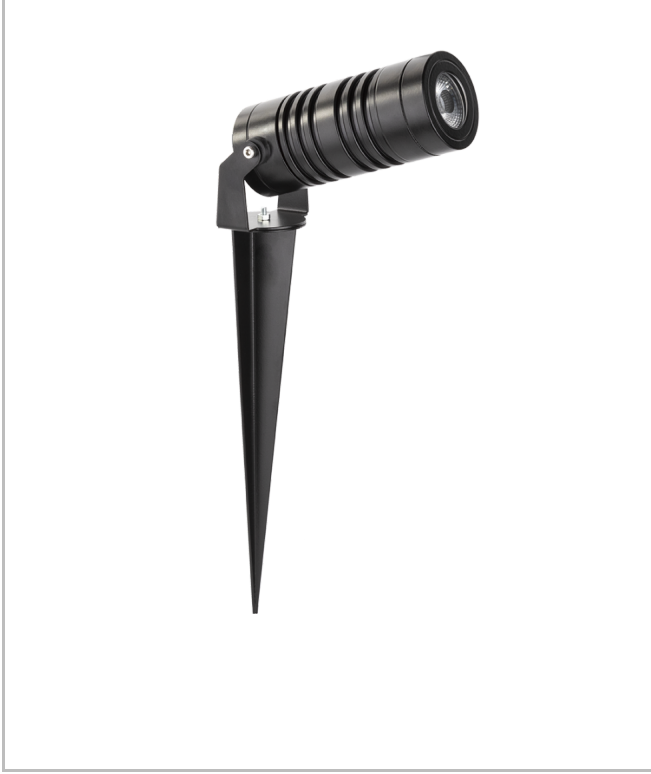

Eye S-M

EYE 004 009 002K 8030 10 36 LN 65 00

Kazık ve Zemin Cephe & Peyzaj Armatür

Armatür Grubu	Cephe & Peyzaj
Montaj Tipi	Kazık ve Zemin
Armatür Rengi	RAL 9006 - RAL 9005 - RAL 9010
Gövde	Alüminyum Enjeksiyon □
Optik	10° 25° 36° Lens
Işık Kaynağı	LED
Elektriksel Koruma Sınıfı	CLASS I
IP	65
IK	02
Çalışma Sıcaklığı	-20°C / +40°C
Işık Akısı	160
Tüketim Gücü	2
Armatür Verimliliği	80 lm/W
Renkset Geri Verim (CRI)	>80
Işık Renk Sıcaklığı (CCT)	2700K/3000K/4000K/6500K
Renk Toleransı	< 3 SDCM
Driver Tipi	On/Off
Driver Markası	Tridonic
LED Markası	Samsung
Giriş Gerilimi / Frekans	220-240 V AC 50/60 Hz
Güç Faktörü	>0.9
Surge	1kV
THD (AKIM)	>%20
LED ömrü	>70.000 saat
Opsiyon	On-Off / Dali / 1-10V / Acil Durum Kitli

Teknik Çizim

Fotometrik Eğri

www.atelaydinlatma.com

Eye S-M

EYE 004 009 002K 8030 10 36 LN 65 00

Kazık ve Zemin Cephe & Peyzaj Armatür

Teknik Çizim

Sipariş Kodu	Ürün Kodu	Güç (W)	Işık Akısı (LM)	CRI	CCT (K)	Optik	Ölçüler (mm)
	EYE 004 009 002K 8030 10 36 LN 65 00	2	160	>80	4000	36° Lens	Ø45x99