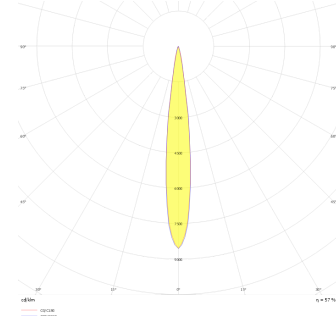

Teknik Çizim

Fotometrik Eğri

www.atelaydinlatma.com

Eye S-M

EYE 004 009 002K 8030 10 36 LN 65 00

Kazık ve Zemin Cephe & Peyzaj Armatür

Teknik Çizim

Sipariş Kodu	Ürün Kodu	Güç (W)	Işık Akısı (LM)	CRI	CCT (K)	Optik	Ölçüler (mm)
	EYE 004 009 002K 8030 10 36 LN 65 00	2	160	>80	4000	36° Lens	Ø45x99