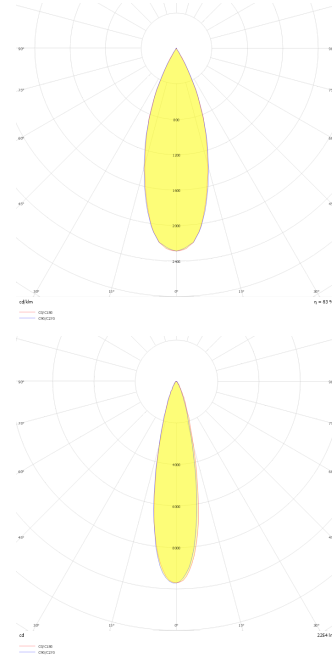

Eye S-M

EYE 004 009 002K 8030 10 36 LN 65 00

Kazık ve Zemin Cephe & Peyzaj Armatür

Armatür Grubu	Cephe & Peyzaj
Montaj Tipi	Kazık ve Zemin
Armatür Rengi	RAL 9006 - RAL 9005 - RAL 9010
Gövde	Alüminyum Enjeksiyon □
Optik	10° 25° 36° Lens
Işık Kaynağı	LED
Elektriksel Koruma Sınıfı	CLASS I
IP	65
IK	02
Çalışma Sıcaklığı	-20°C / +40°C
Işık Akısı	160
Tüketim Gücü	2
Armatür Verimliliği	80 lm/W
Renkset Geri Verim (CRI)	>80
Işık Renk Sıcaklığı (CCT)	2700K/3000K/4000K/6500K
Renk Toleransı	< 3 SDCM
Driver Tipi	On/Off
Driver Markası	Tridonic
LED Markası	Samsung
Giriş Gerilimi / Frekans	220-240 V AC 50/60 Hz
Güç Faktörü	>0.9
Surge	1kV
THD (AKIM)	>%20
LED ömrü	>70.000 saat
Opsiyon	On-Off / Dali / 1-10V / Acil Durum Kittli

Teknik Çizim

Fotometrik Eğri

www.atelaydinlatma.com

Eye S-M

EYE 004 009 002K 8030 10 36 LN 65 00

Kazık ve Zemin Cephe & Peyzaj Armatür

Teknik Çizim

Sipariş Kodu	Ürün Kodu	Güç (W)	Işık Akısı (LM)	CRI	CCT (K)	Optik	Ölçüler (mm)
	EYE 004 009 002K 8030 10 36 LN 65 00	2	160	>80	4000	36° Lens	Ø45x99