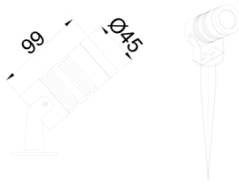

Eye S-M

EYE 004 009 002K 8030 10 36 LN 65 00

Kazık ve Zemin Cephe & Peyzaj Armatür

Armatür Grubu	Cephe & Peyzaj
Montaj Tipi	Kazık ve Zemin
Armatür Rengi	RAL 9006 - RAL 9005 - RAL 9010
Gövde	Alüminyum Enjeksiyon □
Optik	10° 25° 36° Lens
Işık Kaynağı	LED
Elektriksel Koruma Sınıfı	CLASS I
IP	65
IK	02
Çalışma Sıcaklığı	-20°C / +40°C
Işık Akısı	160
Tüketim Gücü	2
Armatür Verimliliği	80 lm/W
Renkset Geri Verim (CRI)	>80
Işık Renk Sıcaklığı (CCT)	2700K/3000K/4000K/6500K
Renk Toleransı	< 3 SDCM
Driver Tipi	On/Off
Driver Markası	Tridonic
LED Markası	Samsung
Giriş Gerilimi / Frekans	220-240 V AC 50/60 Hz
Güç Faktörü	>0.9
Surge	1kV
THD (AKIM)	>%20
LED ömrü	>70.000 saat
Opsiyon	On-Off / Dali / 1-10V / Acil Durum Kittli

Teknik Çizim

Fotometrik Eğri

www.atelaydinlatma.com

Eye S-M

EYE 004 009 002K 8030 10 36 LN 65 00

Kazık ve Zemin Cephe & Peyzaj Armatür

Teknik Çizim

Sipariş Kodu	Ürün Kodu	Güç (W)	Işık Akısı (LM)	CRI	CCT (K)	Optik	Ölçüler (mm)
	EYE 004 009 002K 8030 10 36 LN 65 00	2	160	>80	4000	36° Lens	Ø45x99