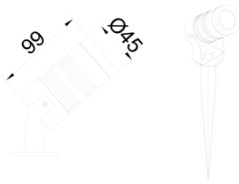

Eye S-M

EYE 004 009 002K 8030 10 36 LN 65 00

Kazık ve Zemin Cephe & Peyzaj Armatür

Armatür Grubu	Cephe & Peyzaj
Montaj Tipi	Kazık ve Zemin
Armatür Rengi	RAL 9006 - RAL 9005 - RAL 9010
Gövde	Alüminyum Enjeksiyon □
Optik	10° 25° 36° Lens
Işık Kaynağı	LED
Elektriksel Koruma Sınıfı	CLASS I
IP	65
IK	02
Çalışma Sıcaklığı	-20°C / +40°C
Işık Akısı	160
Tüketim Gücü	2
Armatür Verimliliği	80 lm/W
Renkset Geri Verim (CRI)	>80
Işık Renk Sıcaklığı (CCT)	2700K/3000K/4000K/6500K
Renk Toleransı	< 3 SDCM
Driver Tipi	On/Off
Driver Markası	Tridonic
LED Markası	Samsung
Giriş Gerilimi / Frekans	220-240 V AC 50/60 Hz
Güç Faktörü	>0.9
Surge	1kV
THD (AKIM)	>%20
LED ömrü	>70.000 saat
Opsiyon	On-Off / Dali / 1-10V / Acil Durum Kitli

Teknik Çizim

Fotometrik Eğri

www.atelaydinlatma.com

Eye S-M

EYE 004 009 002K 8030 10 36 LN 65 00

Kazık ve Zemin Cephe & Peyzaj Armatür

Teknik Çizim

Sipariş Kodu	Ürün Kodu	Güç (W)	Işık Akısı (LM)	CRI	CCT (K)	Optik	Ölçüler (mm)
	EYE 004 009 002K 8030 10 36 LN 65 00	2	160	>80	4000	36° Lens	Ø45x99