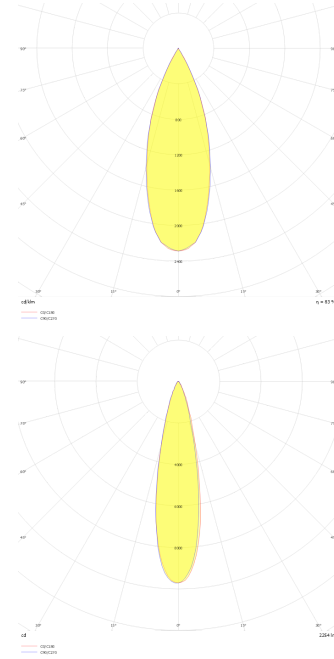

Eye S-M

EYE 004 009 002K 8030 10 36 LN 65 00

Kazık ve Zemin Cephe & Peyzaj Armatür

Armatür Grubu	Cephe & Peyzaj
Montaj Tipi	Kazık ve Zemin
Armatür Rengi	RAL 9006 - RAL 9005 - RAL 9010
Gövde	Alüminyum Enjeksiyon □
Optik	10° 25° 36° Lens
Işık Kaynağı	LED
Elektriksel Koruma Sınıfı	CLASS I
IP	65
IK	02
Çalışma Sıcaklığı	-20°C / +40°C
Işık Akısı	160
Tüketim Gücü	2
Armatür Verimliliği	80 lm/W
Renkset Geri Verim (CRI)	>80
Işık Renk Sıcaklığı (CCT)	2700K/3000K/4000K/6500K
Renk Toleransı	< 3 SDCM
Driver Tipi	On/Off
Driver Markası	Tridonic
LED Markası	Samsung
Giriş Gerilimi / Frekans	220-240 V AC 50/60 Hz
Güç Faktörü	>0.9
Surge	1kV
THD (AKIM)	>%20
LED ömrü	>70.000 saat
Opsiyon	On-Off / Dali / 1-10V / Acil Durum Kitli

Teknik Çizim

Fotometrik Eğri

www.atelaydinlatma.com

Eye S-M

EYE 004 009 002K 8030 10 36 LN 65 00

Kazık ve Zemin Cephe & Peyzaj Armatür

Teknik Çizim

Sipariş Kodu	Ürün Kodu	Güç (W)	Işık Akısı (LM)	CRI	CCT (K)	Optik	Ölçüler (mm)
	EYE 004 009 002K 8030 10 36 LN 65 00	2	160	>80	4000	36° Lens	Ø45x99