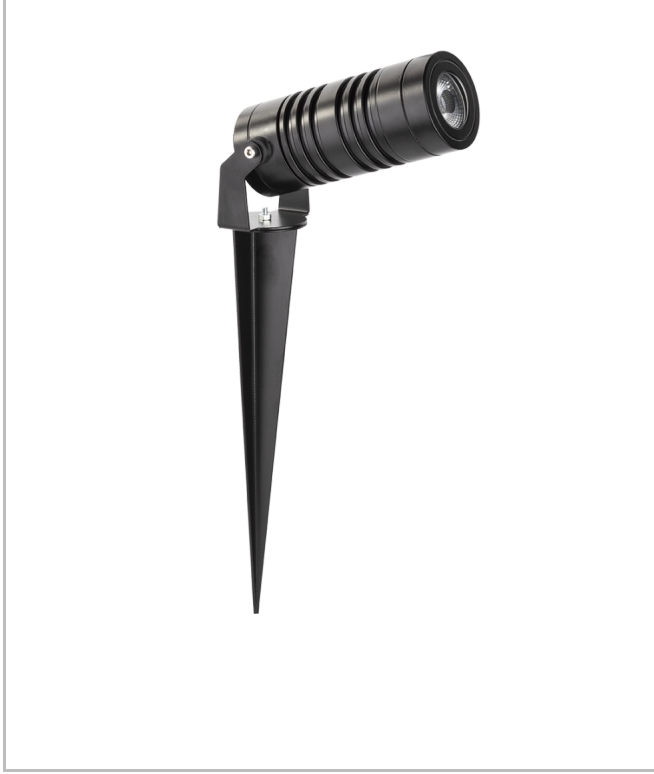

Eye S-M

EYE 004 009 002K 8030 10 36 LN 65 00

Kazık ve Zemin Cephe & Peyzaj Armatür

Armatür Grubu	Cephe & Peyzaj
Montaj Tipi	Kazık ve Zemin
Armatür Rengi	RAL 9006 - RAL 9005 - RAL 9010
Gövde	Alüminyum Enjeksiyon □
Optik	10° 25° 36° Lens
Işık Kaynağı	LED
Elektriksel Koruma Sınıfı	CLASS I
IP	65
IK	02
Çalışma Sıcaklığı	-20°C / +40°C
Işık Akısı	160
Tüketim Gücü	2
Armatür Verimliliği	80 lm/W
Renkset Geri Verim (CRI)	>80
Işık Renk Sıcaklığı (CCT)	2700K/3000K/4000K/6500K
Renk Toleransı	< 3 SDCM
Driver Tipi	On/Off
Driver Markası	Tridonic
LED Markası	Samsung
Giriş Gerilimi / Frekans	220-240 V AC 50/60 Hz
Güç Faktörü	>0.9
Surge	1kV
THD (AKIM)	>%20
LED ömrü	>70.000 saat
Opsiyon	On-Off / Dali / 1-10V / Acil Durum Kittli

Teknik Çizim

Fotometrik Eğri

www.atelaydinlatma.com

Eye S-M

EYE 004 009 002K 8030 10 36 LN 65 00

Kazık ve Zemin Cephe & Peyzaj Armatür

Teknik Çizim

Sipariş Kodu	Ürün Kodu	Güç (W)	Işık Akısı (LM)	CRI	CCT (K)	Optik	Ölçüler (mm)
	EYE 004 009 002K 8030 10 36 LN 65 00	2	160	>80	4000	36° Lens	Ø45x99